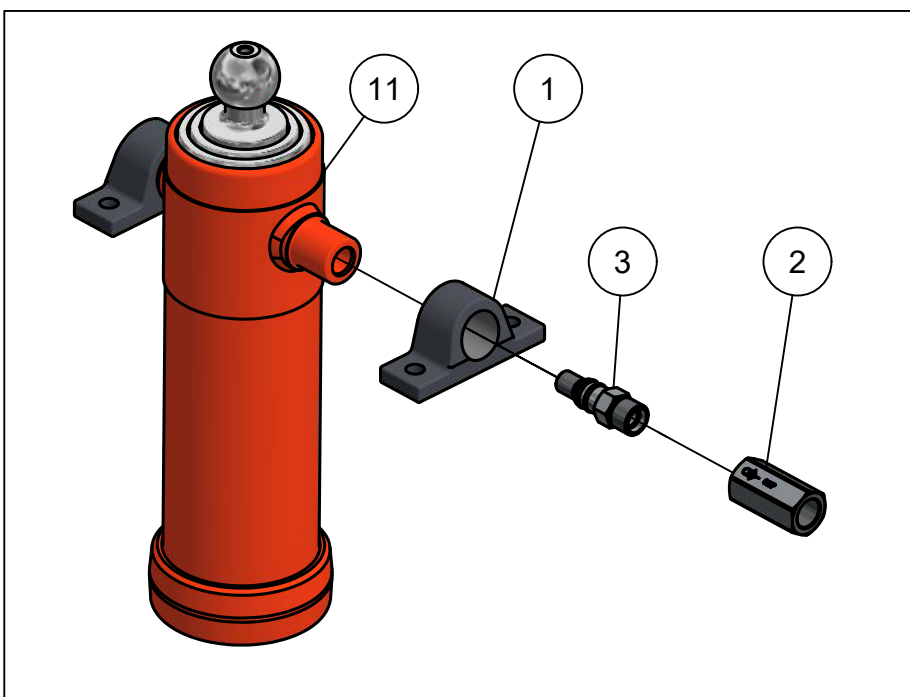

02.03. Onderframe

Detail A

Detail B

02.03. Stuklijst onderframe

Stukn.	Artikelnummer	Omschrijving	Aant.	Opmerking
1	125154	Scharniertap	2	
2	126781	Slangbreukbeveiliging	1	
3	126787	Inschroefkoppeling	1	
4	128324	Indexbout M10x50	1	
5	200.50.130	Oplegpen 50x130	2	
6	432.02.004	Hefframe Faunus	1	
7	432.02.007	Vulplaat HMPE-Faunus	2	
8	432.04.005	Luchtremset F1810	1	
9	432.04.006	Steun ALR verstelling	1	
10	432.04.007	Hevel ALR verstelling	1	
11	432.05.006	Tel.cilinder hefjuk Faunus	1	Afdichtset: 125605
12	442.05.021	Klembeugel luchttank PANDA	2	