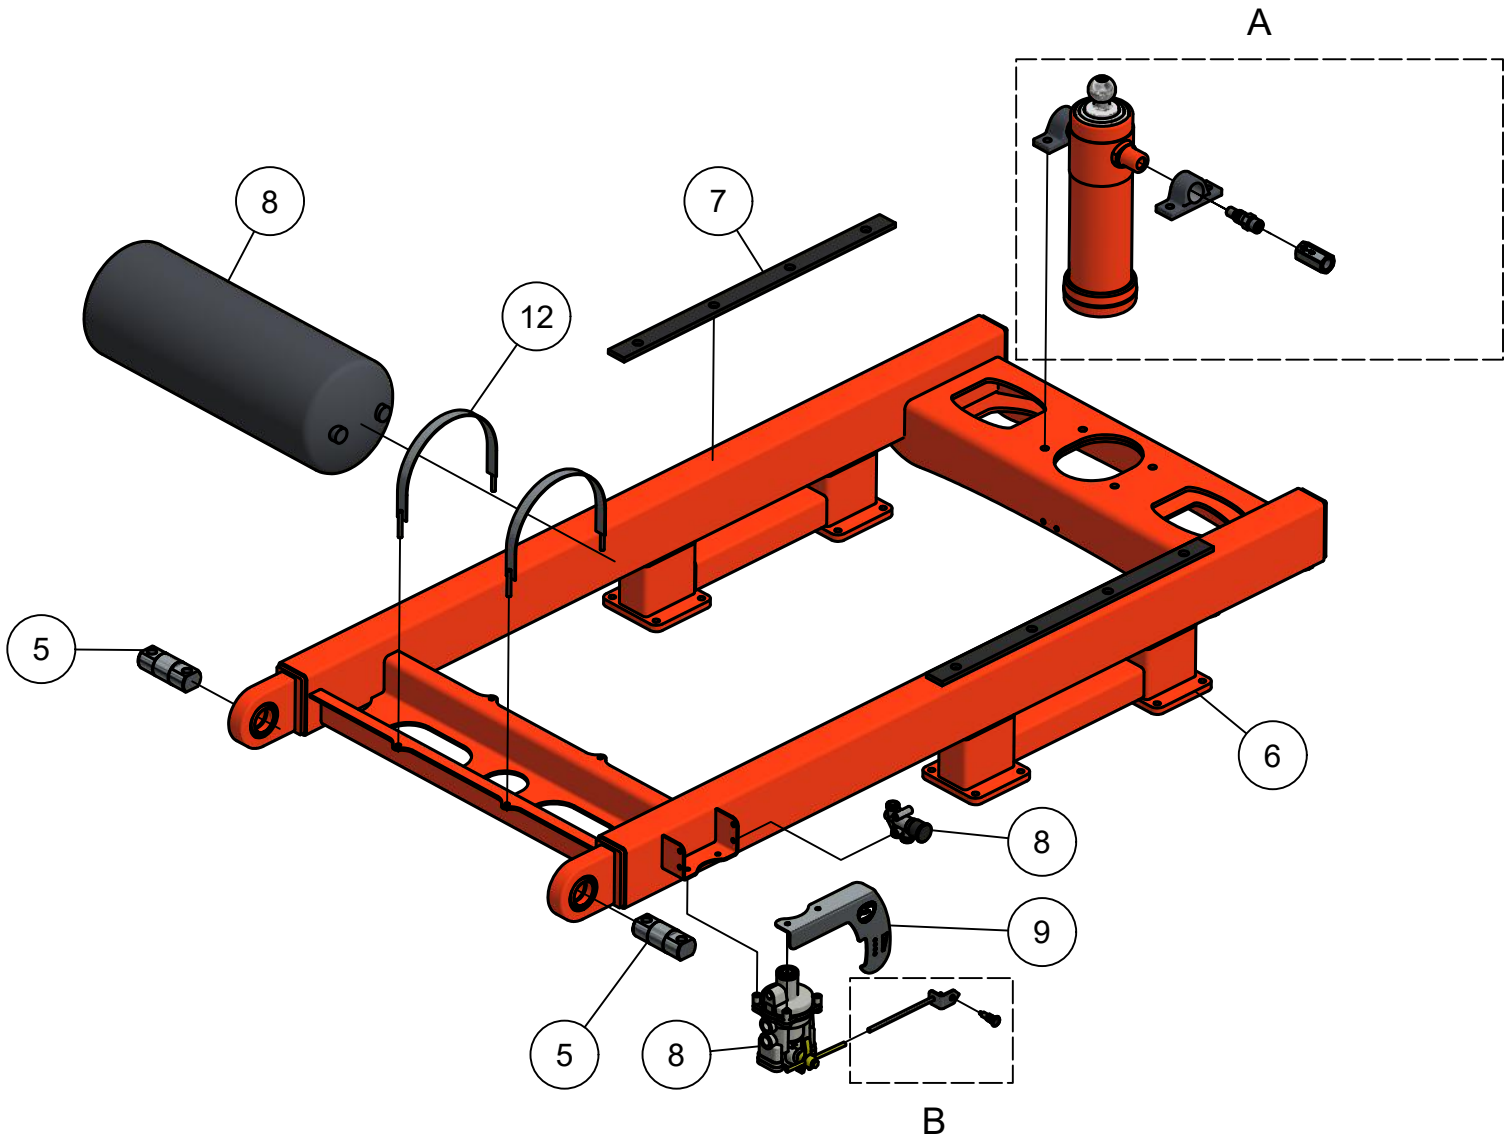

Detail B

02.03. Onderframe

Detail A

02.03. Stuklijst onderframe

Stukn.	Artikelnummer	Omschrijving	Aant.	Opmerking
1	125154	Scharniertap	2	
2	126781	Slangbreukbeveiliging	1	
3	126787	Inschroefkoppeling	1	
4	128324	Indexbout M10x50	1	
5	200.50.130	Oplegpen 50x130	2	
6	432.02.004	Hefframe Faunus	1	
7	432.02.007	Vulplaat HMPE-Faunus	2	
8	432.04.005	Luchtremset F1810	1	
9	432.04.006	Steun ALR verstelling	1	
10	432.04.007	Hevel ALR verstelling	1	
11	432.05.006	Tel.cilinder hefjuk Faunus	1	Afdichtset: 125605
12	442.05.021	Klembeugel luchttank PANDA	2