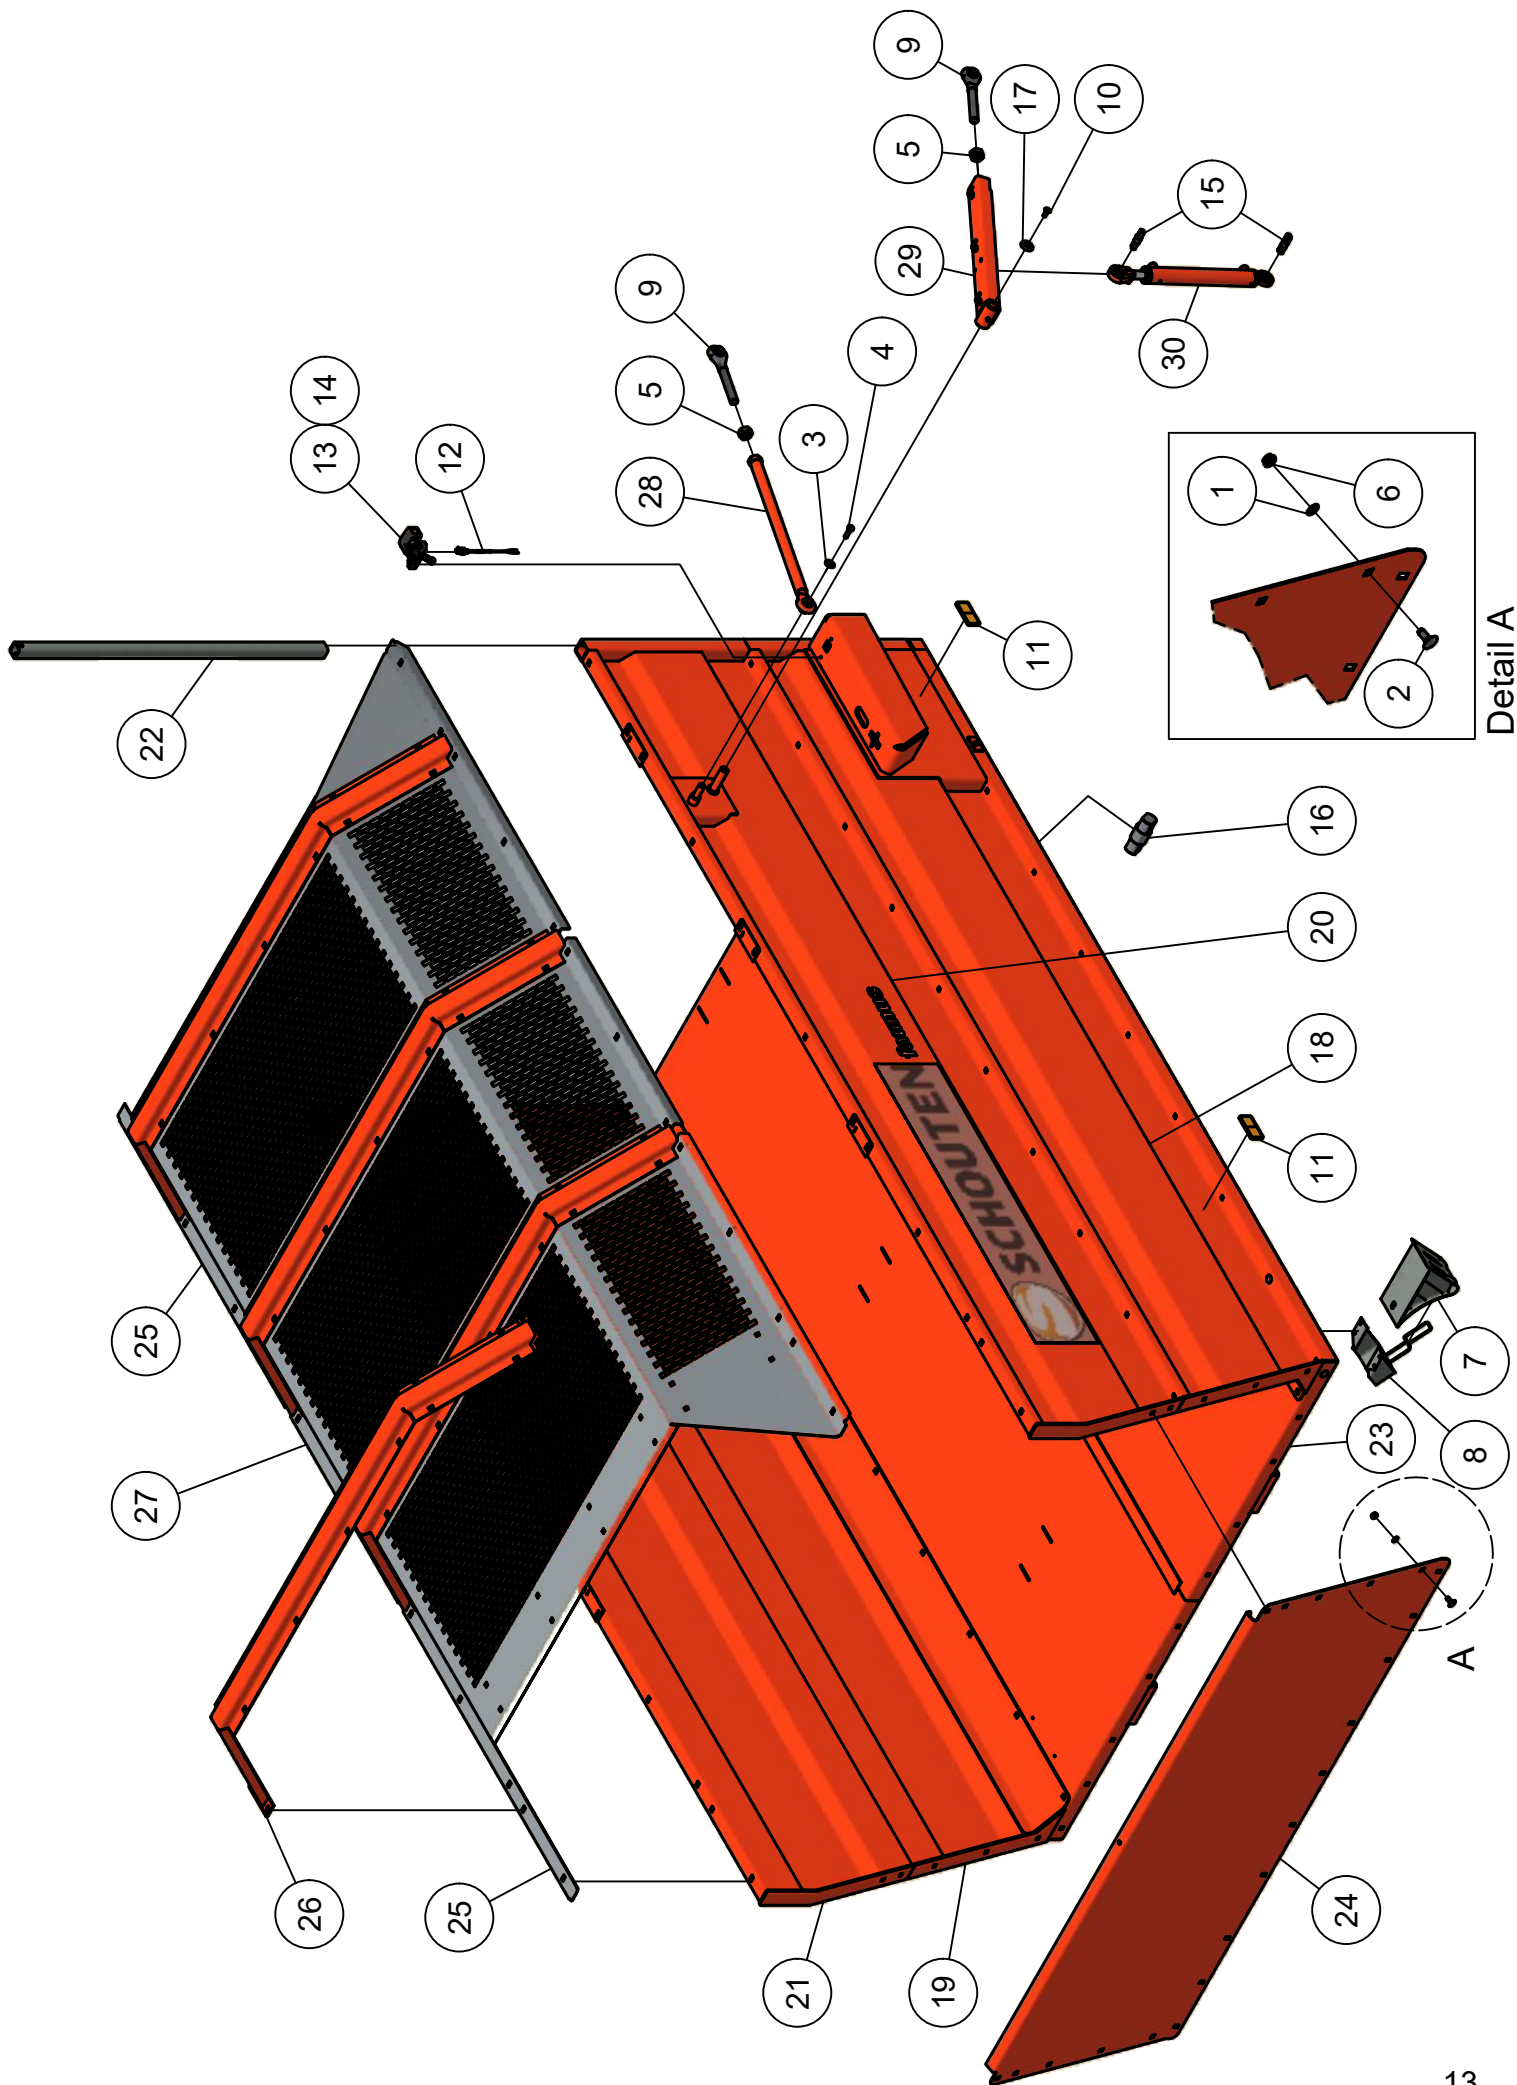

03. Laadbak

03. Stuklijst laadbak

Stukn.	Artikelnummer	Omschrijving	Aant.	Opmerking
1	121179	Sluitring M10 DIN125A ELVZ	128	
2	122035	Slotbout M10x25 DIN603 ELVZ kl.8.8	20	
3	122536	Carrosseriering M10 DIN9021A ELVZ	2	
4	122751	Bout M10x35 DIN933 ELVZ	2	
5	122860	Moer M24 DIN934 ELVZ	4	
6	122937	Moer M10ZB DIN985 ELVZ	128	
7	124805	Wielkeg	2	
8	124806	Wielkeghouder	2	
9	125164	Topstangspindel	4	
10	125514	Verzonken inbusbout M10x25 DIN7991	2	
11	126742	Reflector oranje	4	
12	128019	Valve plug female 2-polig 5m	2	
13	200.05.005	Markeringslamp LED links	1	
14	200.05.006	Markeringslamp LED rechts	1	
15	200.20.070	Oplegpen 20x70	4	
16	200.50.130	Oplegpen 50x130	2	
17	326.04.019	Sluitring ø40xø11x6 verz. gat	2	
18	432.03.002	Zijpaneel Links-onder Faunus	1	
19	432.03.003	Zijpaneel Rechts-onder Faunus	1	
20	432.03.004	Zijpaneel Links-boven Faunus	1	
21	432.03.005	Zijpaneel Rechts-boven Faunus	1	
22	432.03.006	Verstevigingskoker laadbak	2	
23	432.03.015	Bakbodem Faunus F1810	1	
24	432.03.016	Voorplaat bak Faunus F1810	1	
25	432.03.024	Dakplaat bak Faunus F1810	2	
26	432.03.018	Dakrong bak Faunus F1810	4	
27	432.03.023	Dakplaat midden F1810	1	
28	440.03.073	Stuurstang klep Panda	2	
29	442.03.011	Klepbediening Panda	2	
30	442.05.004	Klep Cilinder Panda D25/40-300	2