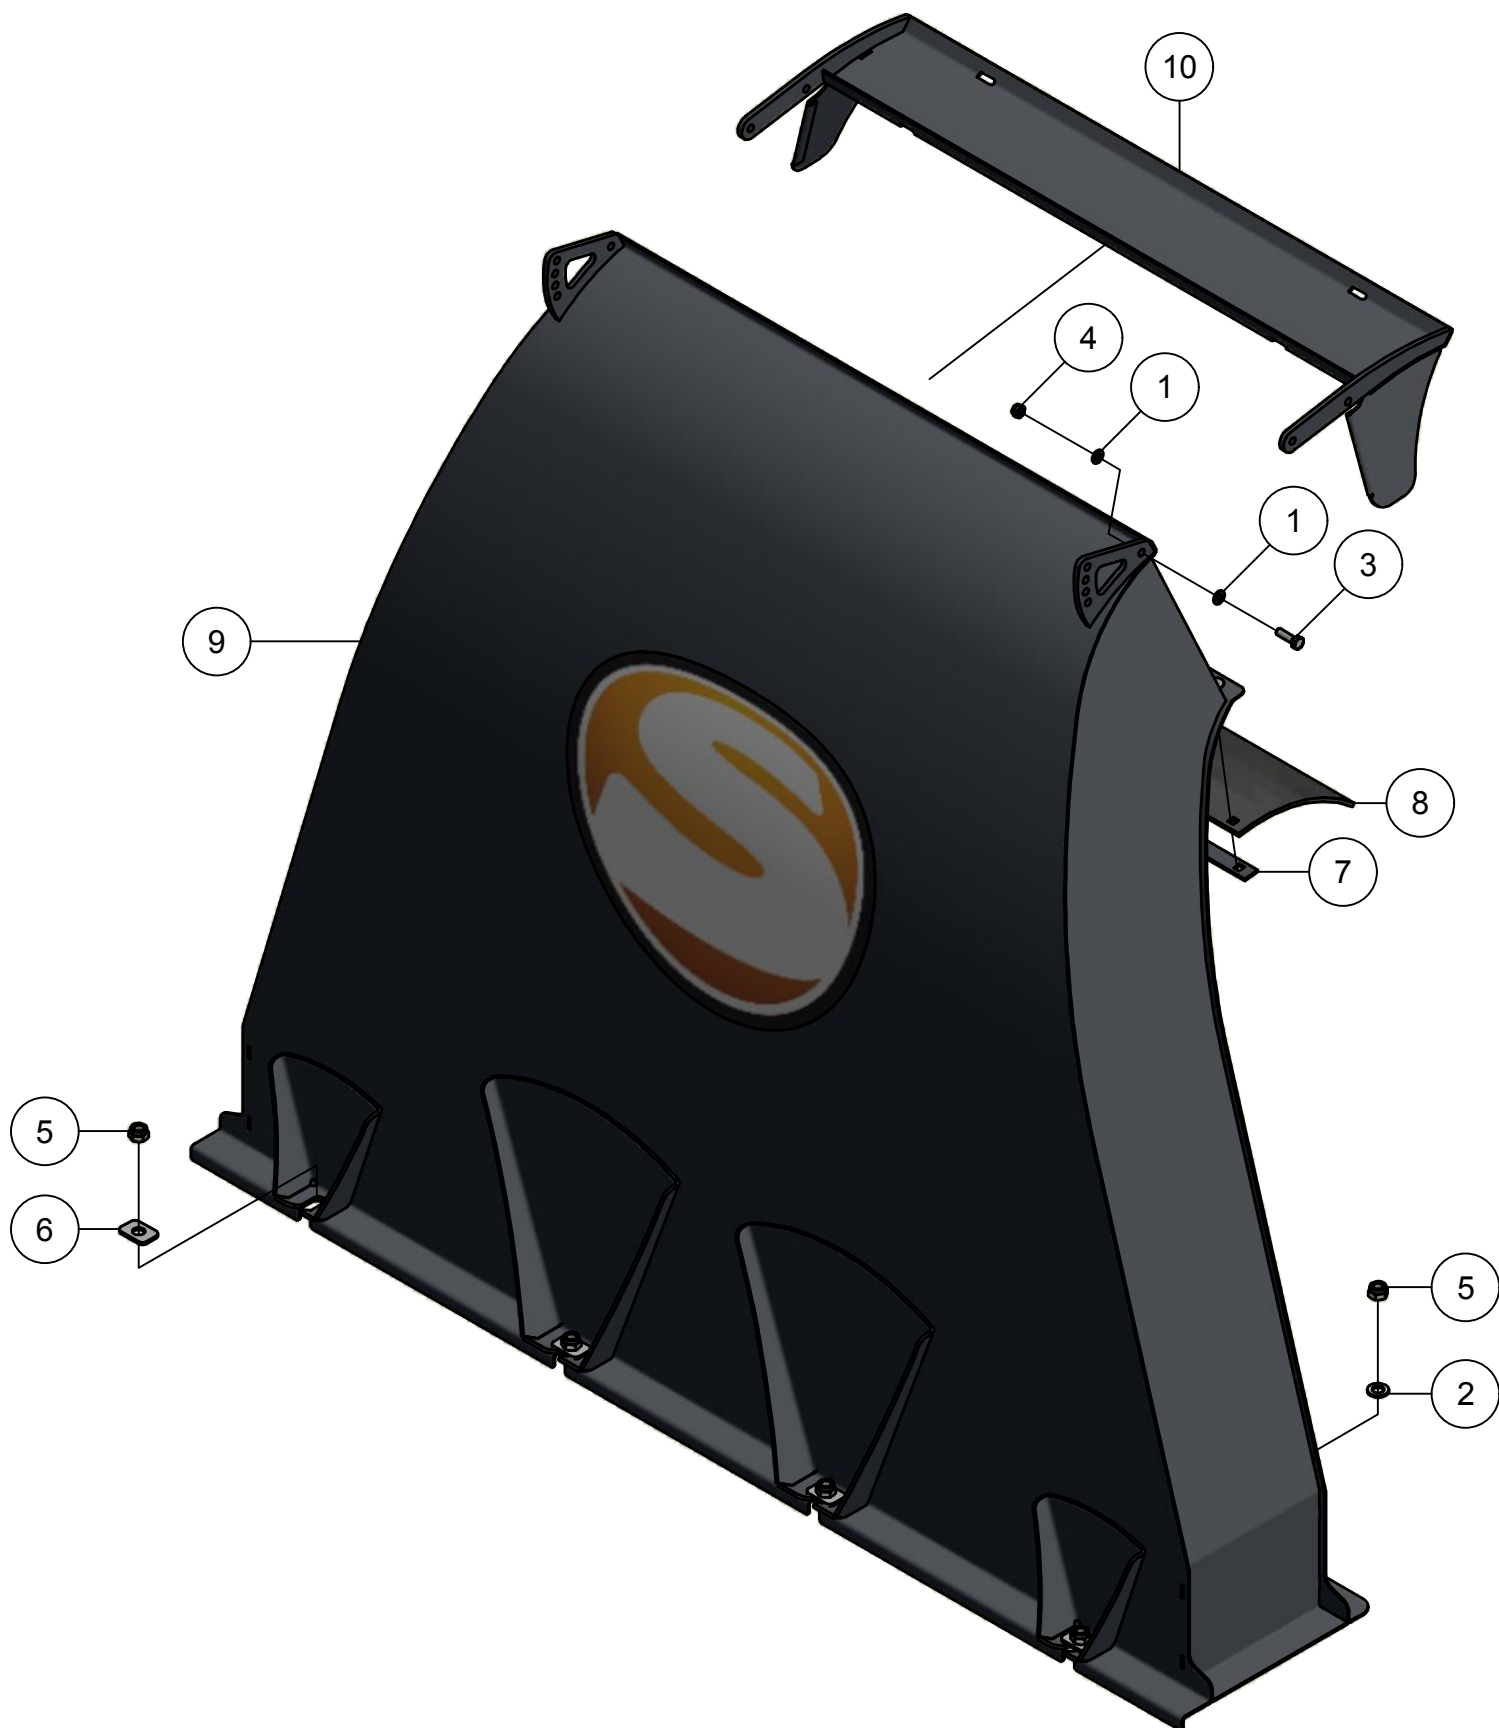

Rubber afscherming (optie)

Stukn.	Artikelnummer	Omschrijving	Aant.	Opmerking
1	122831	Bout M8x30 DIN933 ELVZ	24	
2	122881	Splitpen	2	
3	122967	Moer M8ZB DIN985 ELVZ	24	
4	450.01.005	Bevestigingsas	1	
5	450.01.015	Bevestiging rubber B=150mm	12	
6	450.01.016	Rubber afschermplaat	12	
7	450.01.017	Tegenstrip bevest.	12	