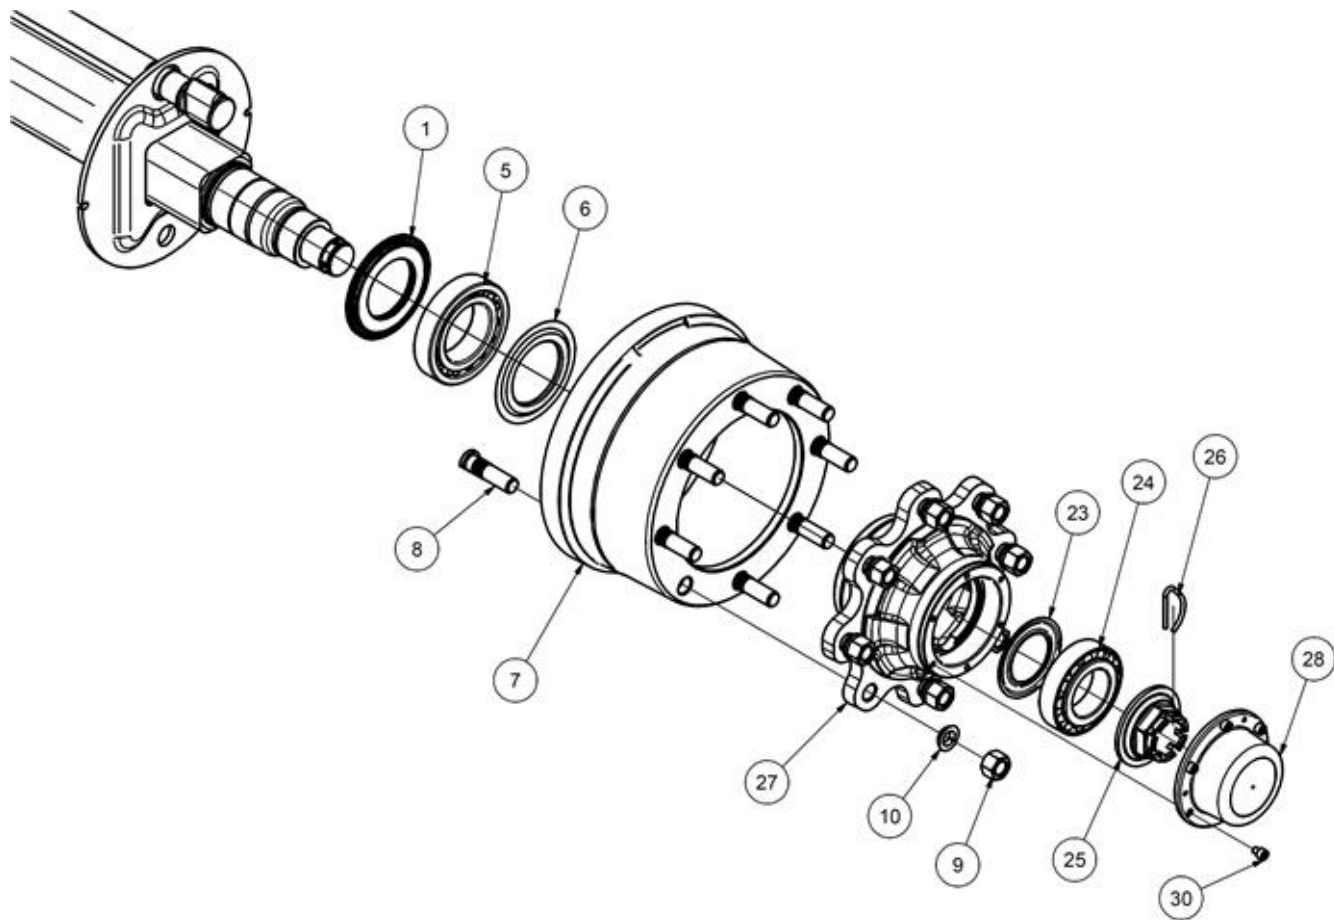

05.02. Wielaseind geremd

Wielaseind