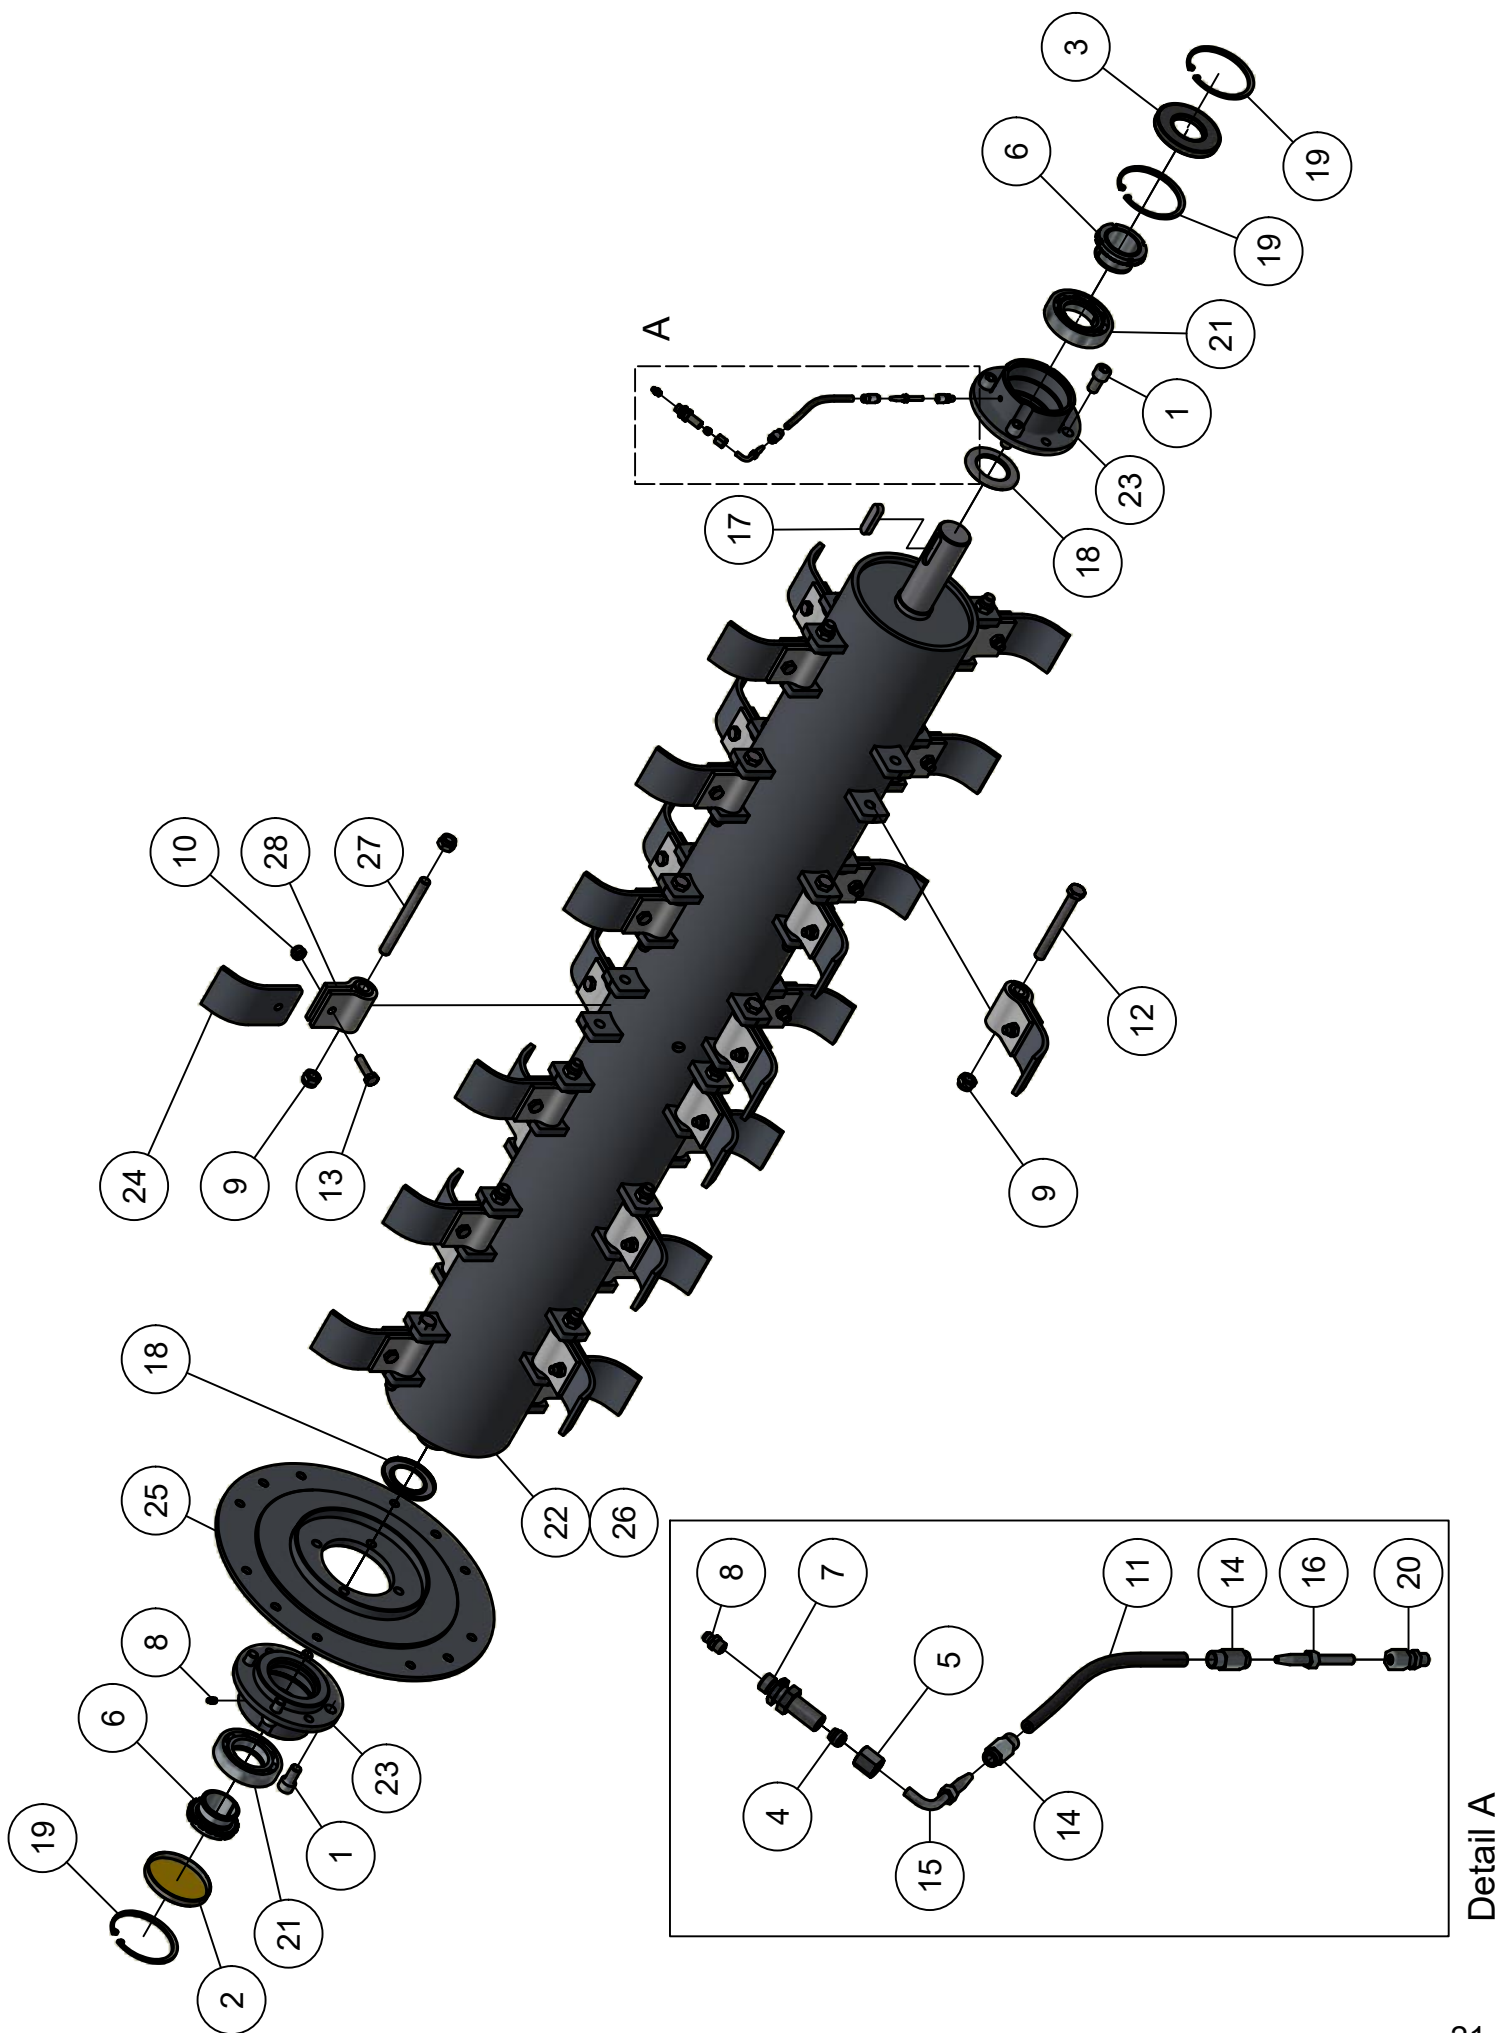

04.02. Stuklijst rotor maaiunit

Stukn.	Artikelnummer	Omschrijving	Aant.	Opmerking
1	128283	Inbusbout M16x30 DIN912 kl.12.9 ELVZ	8	
2	128277	Afdichtkap	1	
3	128276	Keerring	1	
4	124592	Snijring	1	
5	124131	Wartelmoer	1	
6	123753	Klembus	2	
7	123724	Koppeling	1	
8	123688	Vetnippel	2	
9	122945	Moer M16ZB DIN985 ELVZ	27	
10	122940	Moer M12ZB DIN985 ELVZ	26	
11	122935	Vetslang 210 bar	1	L=150mm
12	122697	Bout M16x140 DIN931 Zwart kl. 10.9	25	
13	122674	Bout DIN931 M12x45 Zwart kl. 12.9	26	
14	122453	Slanghuls smeersysteem	2	
15	122452	Pilaar haaks	1	
16	122451	Pilaar recht smeersysteem	1	
17	122185	Inlegspie	1	
18	121969	Keerring	2	
19	121852	Seegerring huis	3	
20	121626	Inschroefnippel M8x1 conisch	1	
21	121173	Zelfinstellend kogellager	2	
22	451.SS.104	Klepelas F1810 compl. gebal.	(1)	Gebalanceerd incl. klepels
23	451.03.010	Lagerhuis Faunus	2	
24	451.03.003	Klepelmes Hardox Faunus L=155mm	26	
25	451.03.002	Lagerplaat maaiunit Faunus	1	
26	451.03.001	Klepel rotoras Faunus F1810	1	
27	450.03.004	Klepelpen M16 L=160mm	1	
28	450.03.002	Klepehouder Panda/Faunus	26