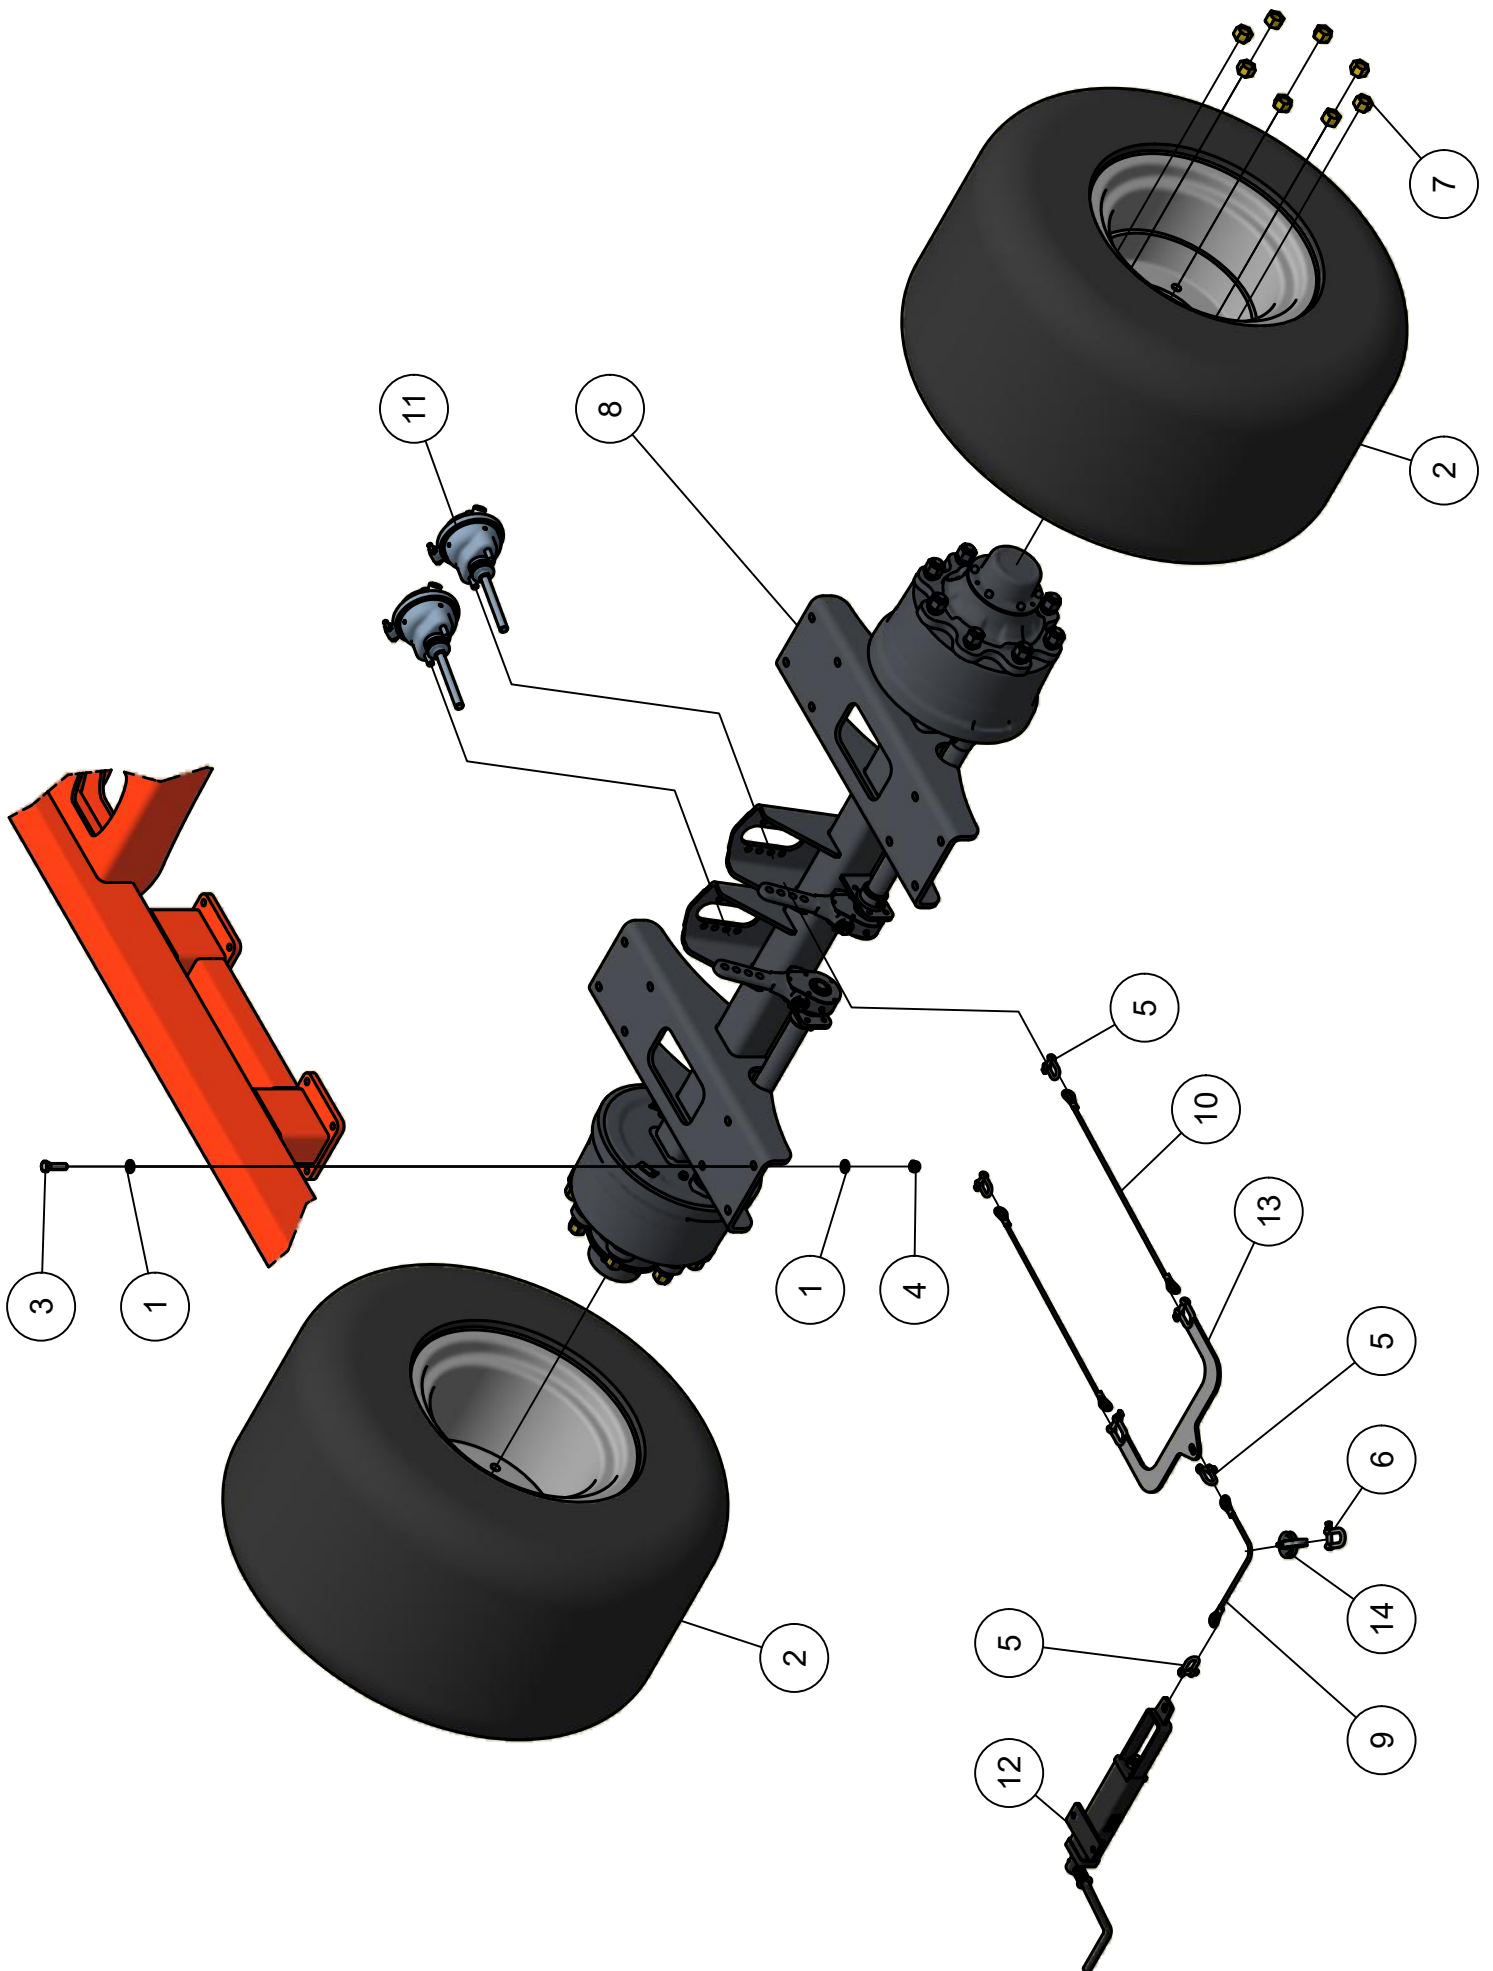

05.01. Wielas geremd

05.01. Stuklijst wielas geremd

Stukn.	Artikelnummer	Omschrijving	Aant.	Opmerking
1	121183	Sluistring M12 DIN125A ELVZ	32	
2	121900	Band-wiel combinatie AW	2	
3	122771	Bout M12x45 DIN933 ELVZ	16	
4	122940	Moer M12ZB DIN985 ELVZ	16	
5	123301	D-Sluiting	4	
6	123302	D-Sluiting	1	
7	125703	Wielmoer M20	16	
8	432.04.002	Geremde wielas Faunus	1	
9	432.04.003	Handremkabel ø6mm	1	
10	432.04.004	Handremkabel ø6mm	2	
11	432.04.005	Luchtremsset	1	
12	442.04.013	Handrem t.b.v. losbreekbev.	1	
13	442.04.018	Evenaar	1	
14	442.04.020	Katrol ø50mm	1