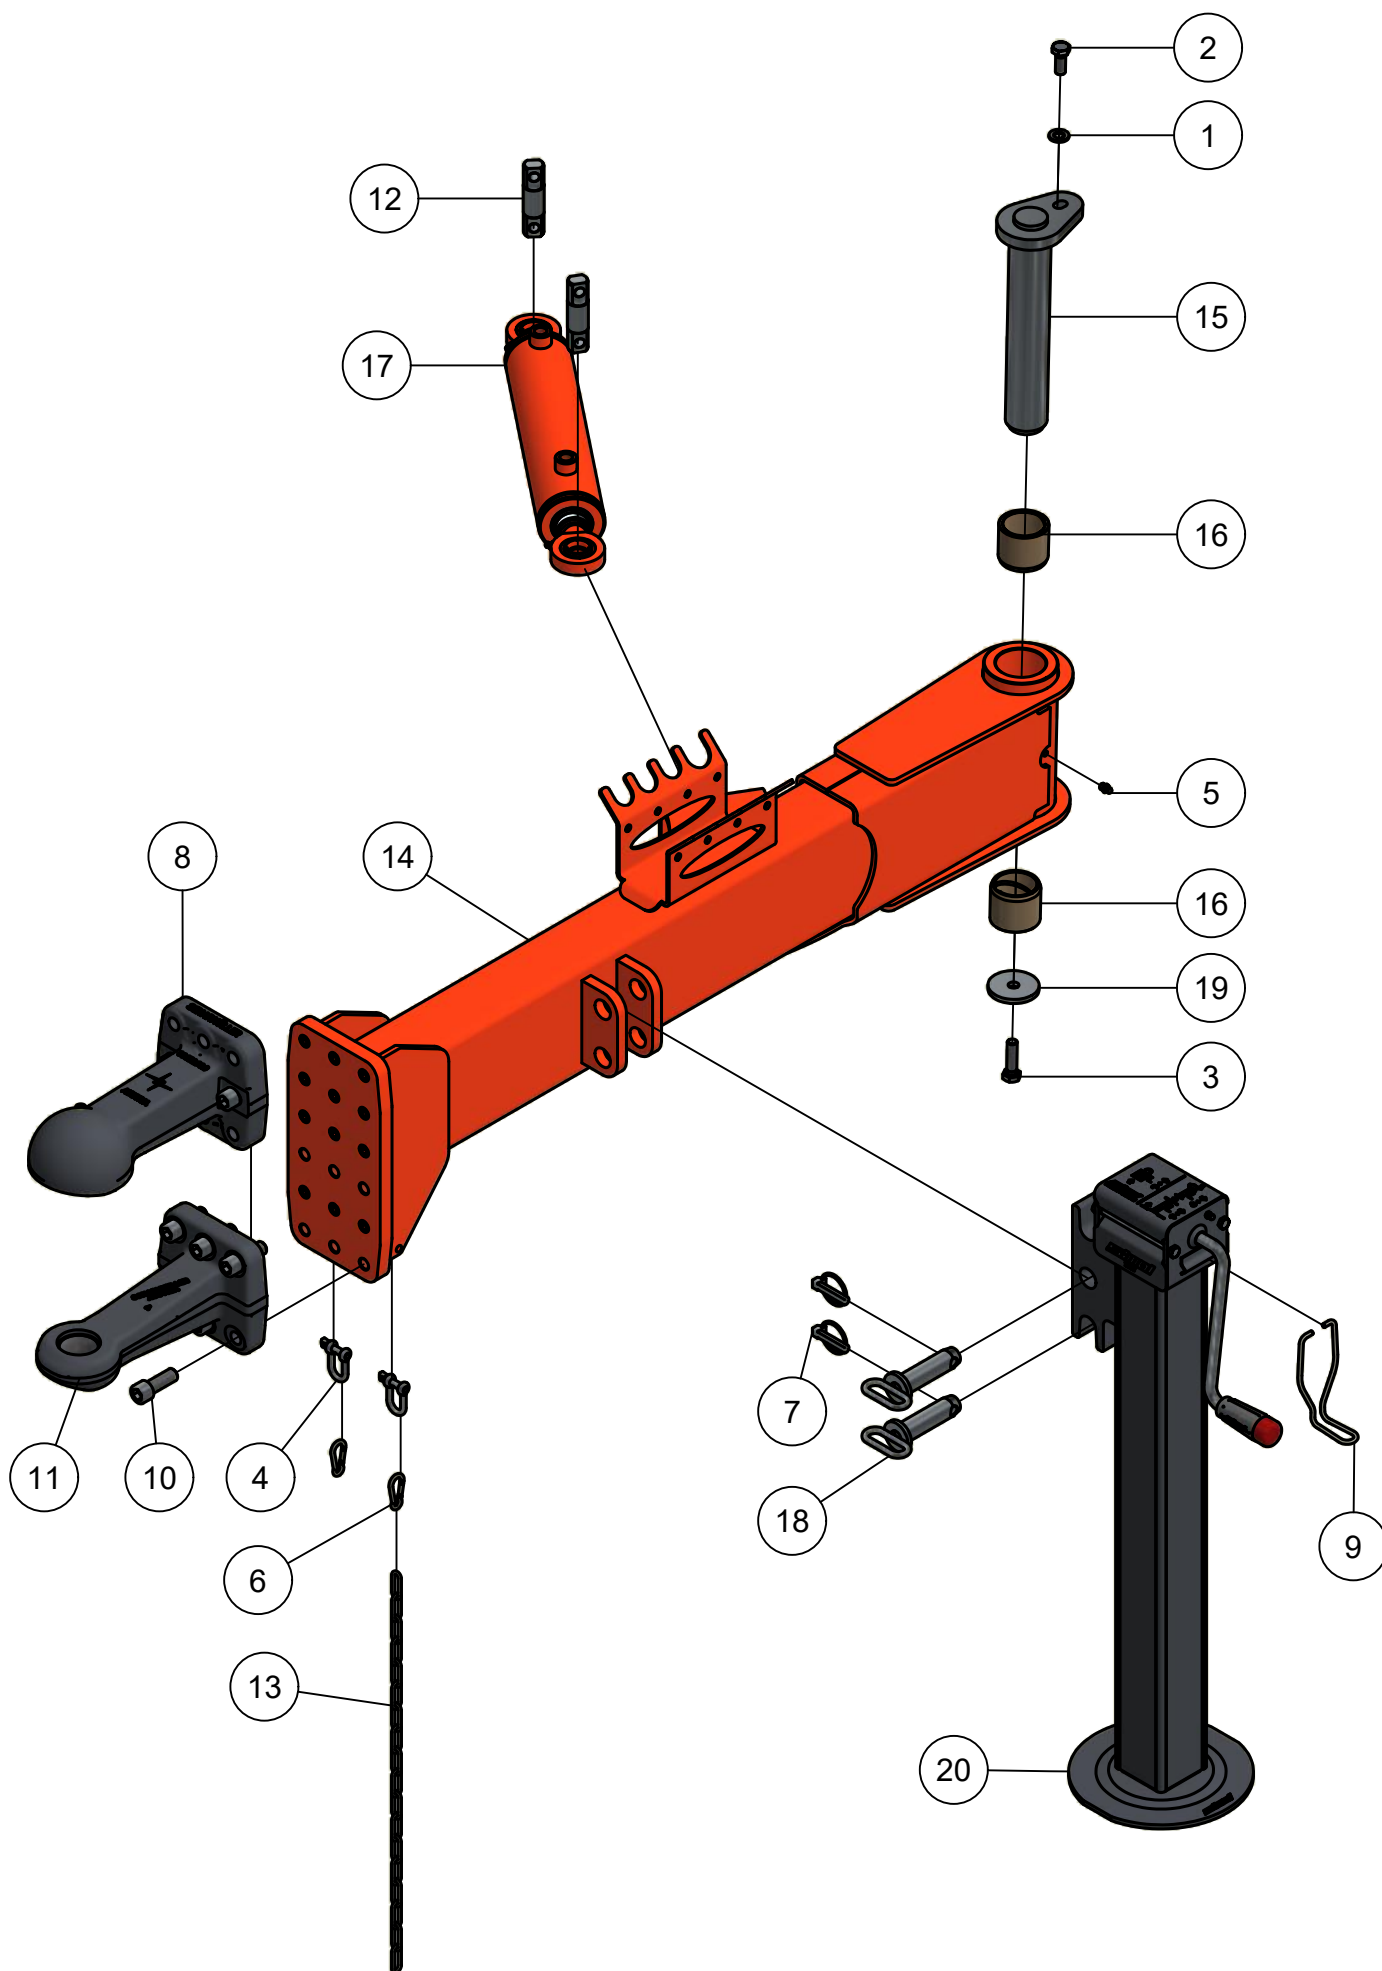

ONDERDELENBOEK

Faunus F1810
Serie no.: 432.0026 - 432.0030

Inhoudsopgave

	Pagina
01. Dissel	5
02. Frame	
02.01. Voorframe	7
02.02. Achterframe	9
02.03. Onderframe	11
03. Laadbak	13
03.01. Achterklep	15
04. Maaiunit	17
04.01. Blaaspijp	19
04.02. Rotor maaiunit	21
04.03. Aandrijving maaiunit	23
04.04. Tandwielkast	25
04.05. Looprol	27
04.06. Looprol rubberen uitvoering	29
05. Onderstel	
05.01. Wielas geremd	31
05.02. Wielaseind geremd	33

01. Dissel

01. Stuklijst dissel

Stukn.	Artikelnummer	Omschrijving	Aant.	Opmerking
1	121183	Sluitring M12 DIN125A ELVZ	1	
2	122765	Bout M12x30 DIN933 ELVZ	1	
3	122771	Bout M12x45 DIN933 ELVZ	1	
4	123301	D-Sluiting	2	
5	123688	Vetnippel	1	
6	123929	Karabijnhaak 5mm	2	
7	124097	Borgclip 10mm	2	
8	124753	Kogelflenstrekoog	(1)	Optie
9	128252	Borging steunpootslinger	1	
10	128263	Inbusbout M16x45 ELVZ kl.10.9	6	8x bij gebruik van 124753
11	128264	Trekoog ø40 haaks	1	Standaard
12	200.25.100	Oplegpen 25x100	2	
13	411.01.020	Ketting 18 schakels	1	
14	432.01.001	Dissel Faunus	1	
15	432.01.002	Disselpen Faunus	1	
16	432.01.003	Bronzen lagerbus disselpen	2	
17	432.05.002	Disselcilinder D40/70-225	1	Afdichtset: 123277
18	440.01.012	Pen ø25mm L=92mm	2	
19	440.03.013	Borgring ø61xø13x6	1	
20	442.01.016	Steunpoot 2-speed Panda/Faunus	1	