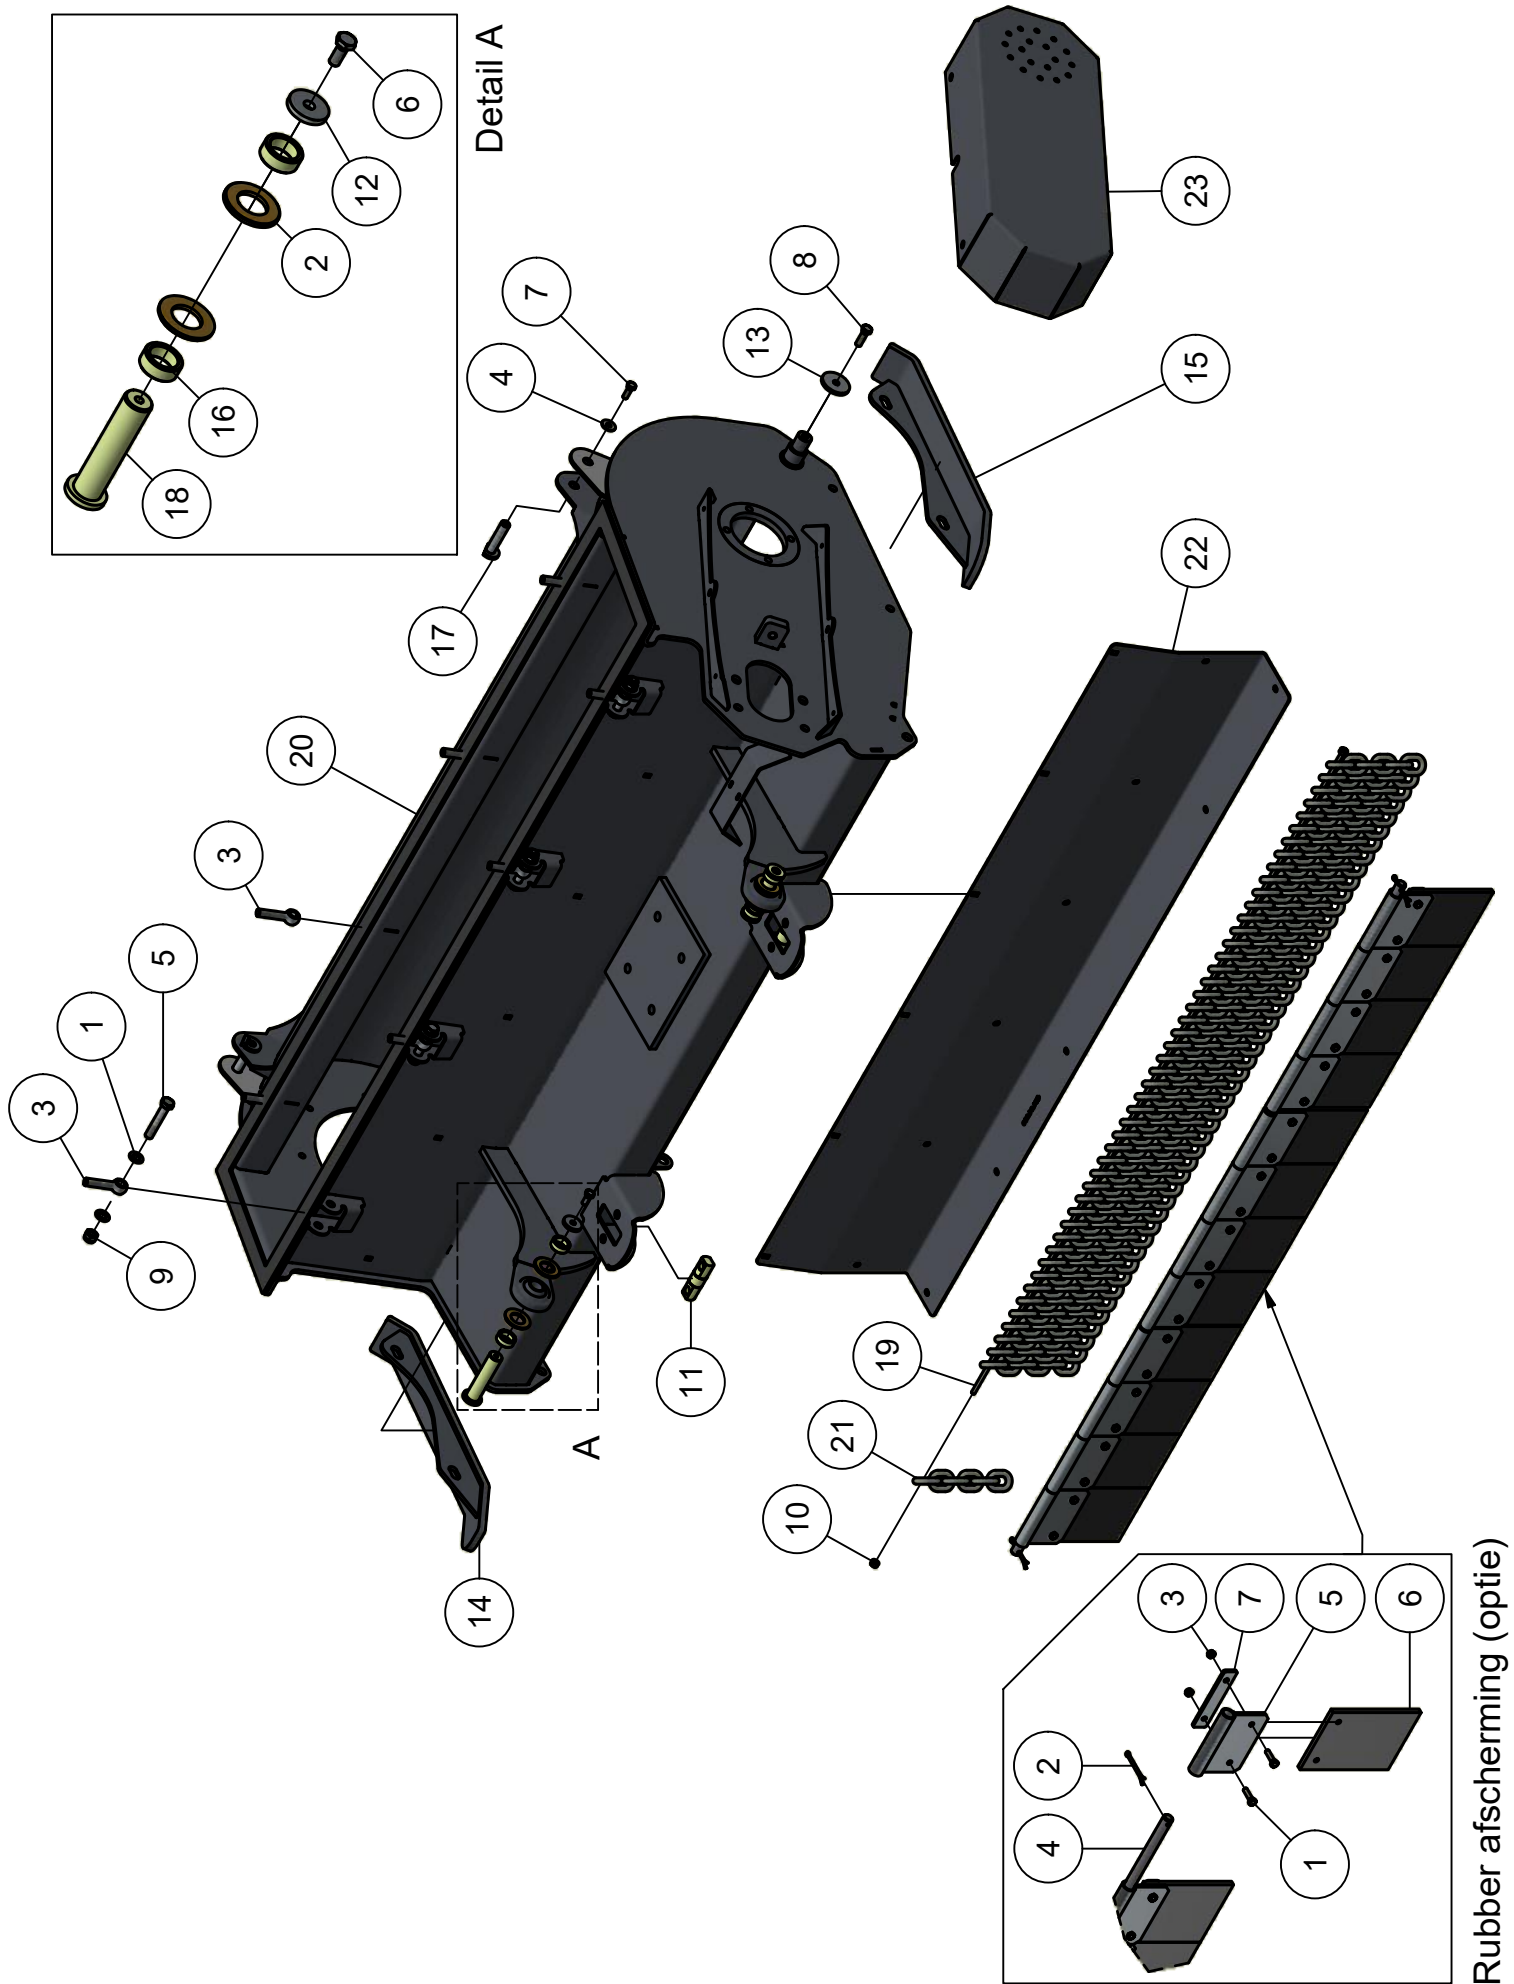

04. Maaiunit

Rubber afscherming (optie)

04. Stuklijst maaiunit

Stukn.	Artikelnummer	Omschrijving	Aant.	Opmerking
1	121187	Sluitring M16 DIN125A ELVZ	16	
2	121213	Sluitring M30 DIN125B Messing	4	
3	121678	Oogbout M16x80 DIN444 ELVZ	8	
4	122536	Carrosseriering M10 DIN9021A ELVZ	2	
5	122712	Bout M16x90 DIN931 ELVZ	8	
6	122748	Bout M10x25 DIN933 ELVZ	2	
7	122749	Bout M10x30 DIN933 ELVZ	2	
8	122769	Bout M12x40 DIN933 ELVZ	2	
9	122945	Moer M16ZB DIN985 ELVZ	8	
10	128117	Stelring 8x16x8 DIN705	2	
11	200.30.100	Oplegpen 30x100	2	
12	411.01.013	Sluitring ø40xø11x6mm	2	
13	440.03.013	Borgring ø61xø13x6	2	
14	450.01.006	Glijslot rechts	1	
15	450.01.007	Glijslot links	1	
16	450.01.011	Afstandbus ø38/ø28.5 L=15mm	4	
17	450.01.012	Pen ø19mm L=78mm	2	
18	450.01.014	Pen ø28mm L=118mm	2	
19	450.01.037	Rondstaal RVS ø8mm L=1866mm	1	
20	451.01.025	Maaiunit F1810	1	
21	451.01.029	Kettingafscherming 6 schakels	49	
22	451.01.030	Slijtplaat maaiunit F1810	1	
23	451.05.009	Schermap Maaiunit Faunus	1	

Rubber afscherming (optie)

Stukn.	Artikelnummer	Omschrijving	Aant.	Opmerking
1	122831	Bout M8x30 DIN933 ELVZ	24	
2	122881	Splitpen	2	
3	122967	Moer M8ZB DIN985 ELVZ	24	
4	450.01.005	Bevestigingsas	1	
5	450.01.015	Bevestiging rubber B=150mm	12	
6	450.01.016	Rubber afschermplaat	12	
7	450.01.017	Tegenstrip bevest.	12