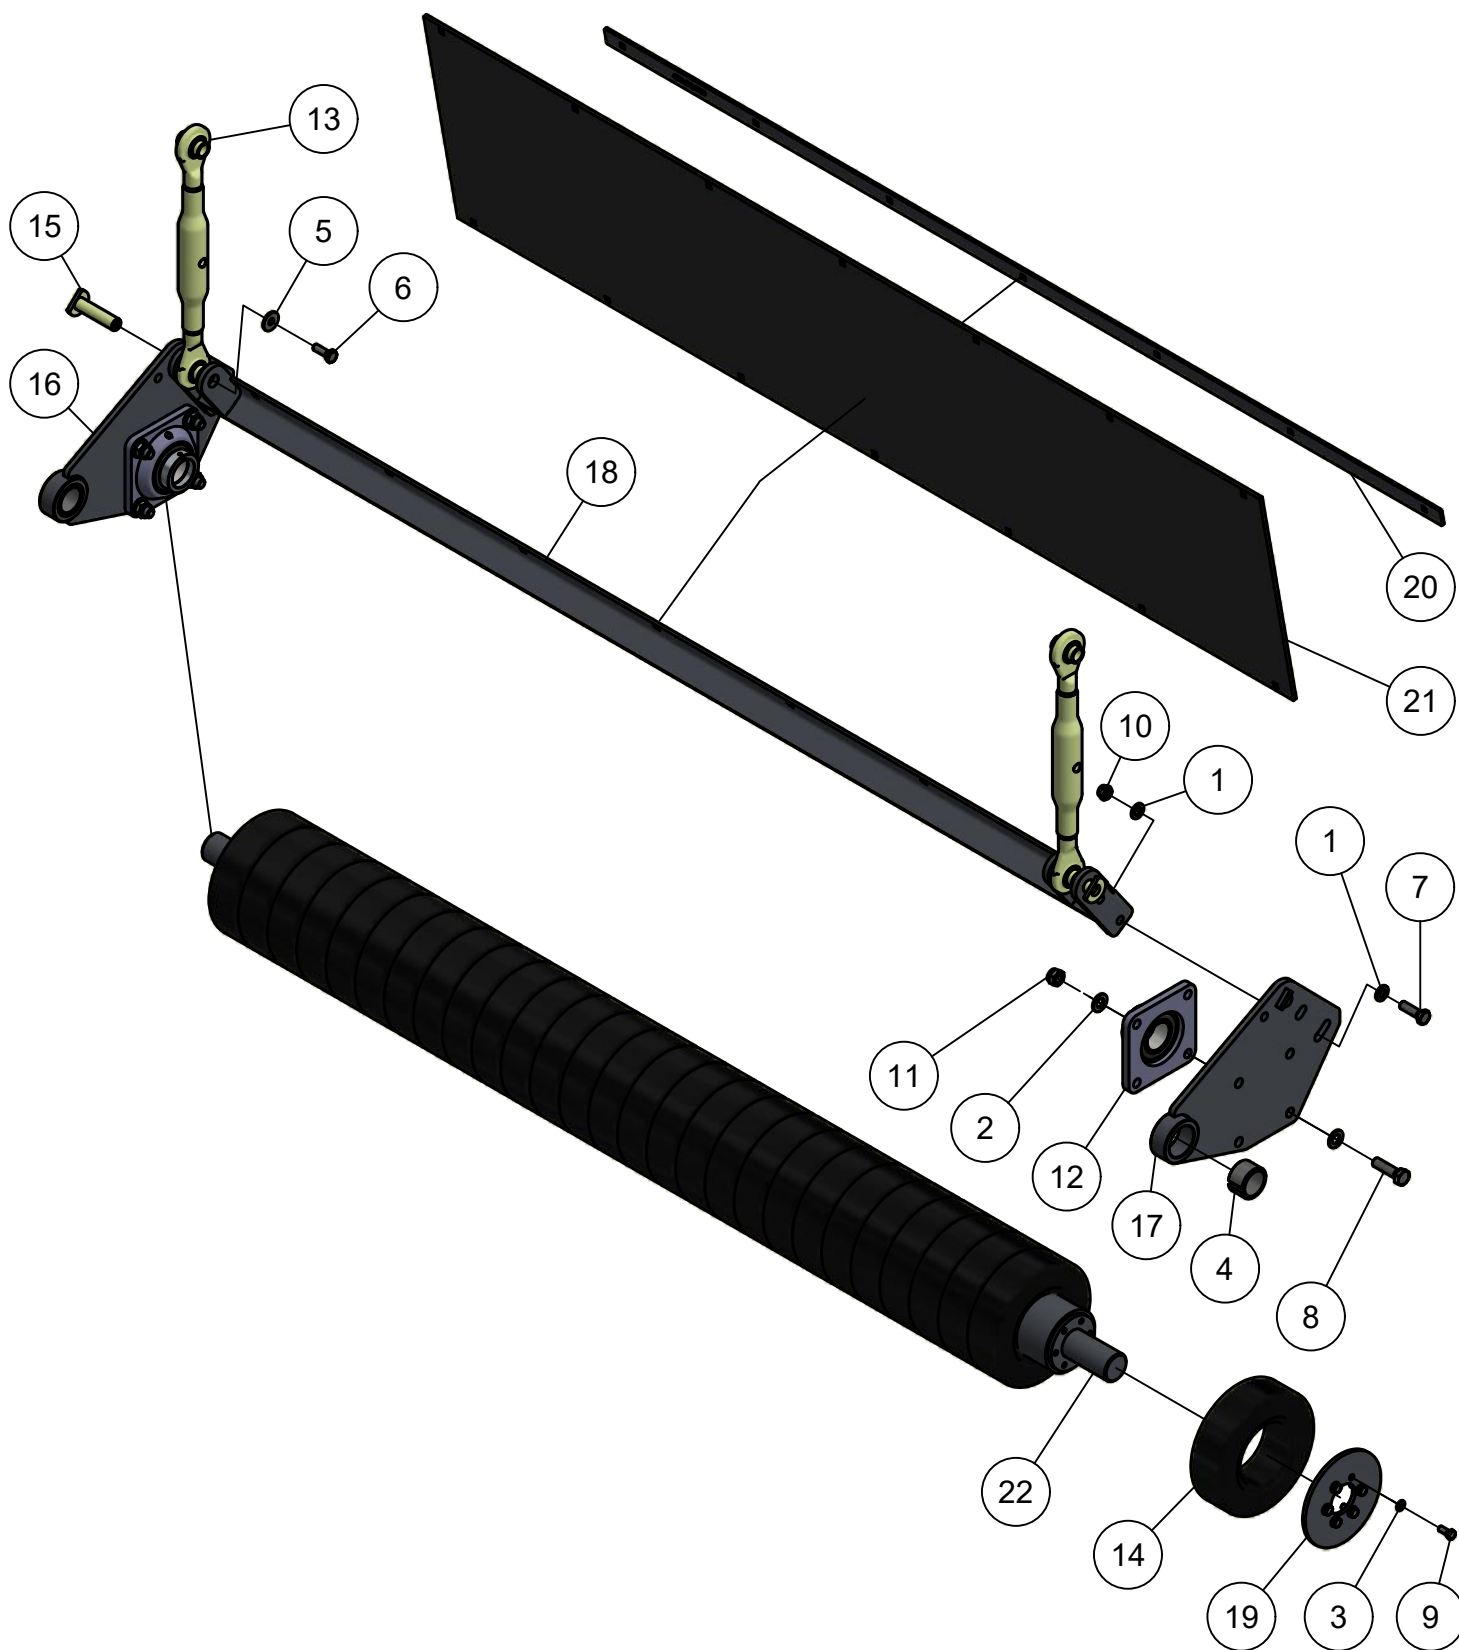

04.06. Looprol rubberen uitvoering

04.06. Stuklijst looprol rubberen uitvoering

Stukn.	Artikelnummer	Omschrijving	Aant.	Opmerking
1	121183	Sluitring M12 DIN125A ELVZ	4	
2	121186	Sluitring M14 DIN125A ELVZ	16	
3	121203	Sluitring M8 DIN125A ELVZ	12	
4	121290	Inspanbus	2	
5	122536	Carrosseriering M10 DIN9021A ELVZ	2	
6	122749	Bout M10x30 DIN933 ELVZ	2	
7	122769	Bout M12x40 DIN933 ELVZ	2	
8	122782	Bout M14x50 DIN933 ELVZ	8	
9	122828	Bout M8x20 DIN933 ELVZ	12	
10	122940	Moer M12ZB DIN985 ELVZ	2	
11	122943	Moer M14ZB DIN985 ELVZ	8	
12	124449	Flenslagerblok	2	
13	125169	Topstang	2	
14	126102	Band massief plat	28	
15	450.01.012	Pen ø19mm L=78mm	2	
16	450.04.002	Looprolhouder rechts	1	
17	450.04.003	Looprolhouder links	1	
18	450.04.004	Afschraper looprol 1,8mtr.	1	
19	450.04.012	Eindplaat looprol	2	
20	450.04.013	Contrastrip rubber afscherming	1	
21	450.04.014	Afschermrubber	1	
22	450.04.020	Looprol P1806-S/F1810 ø100mm	1