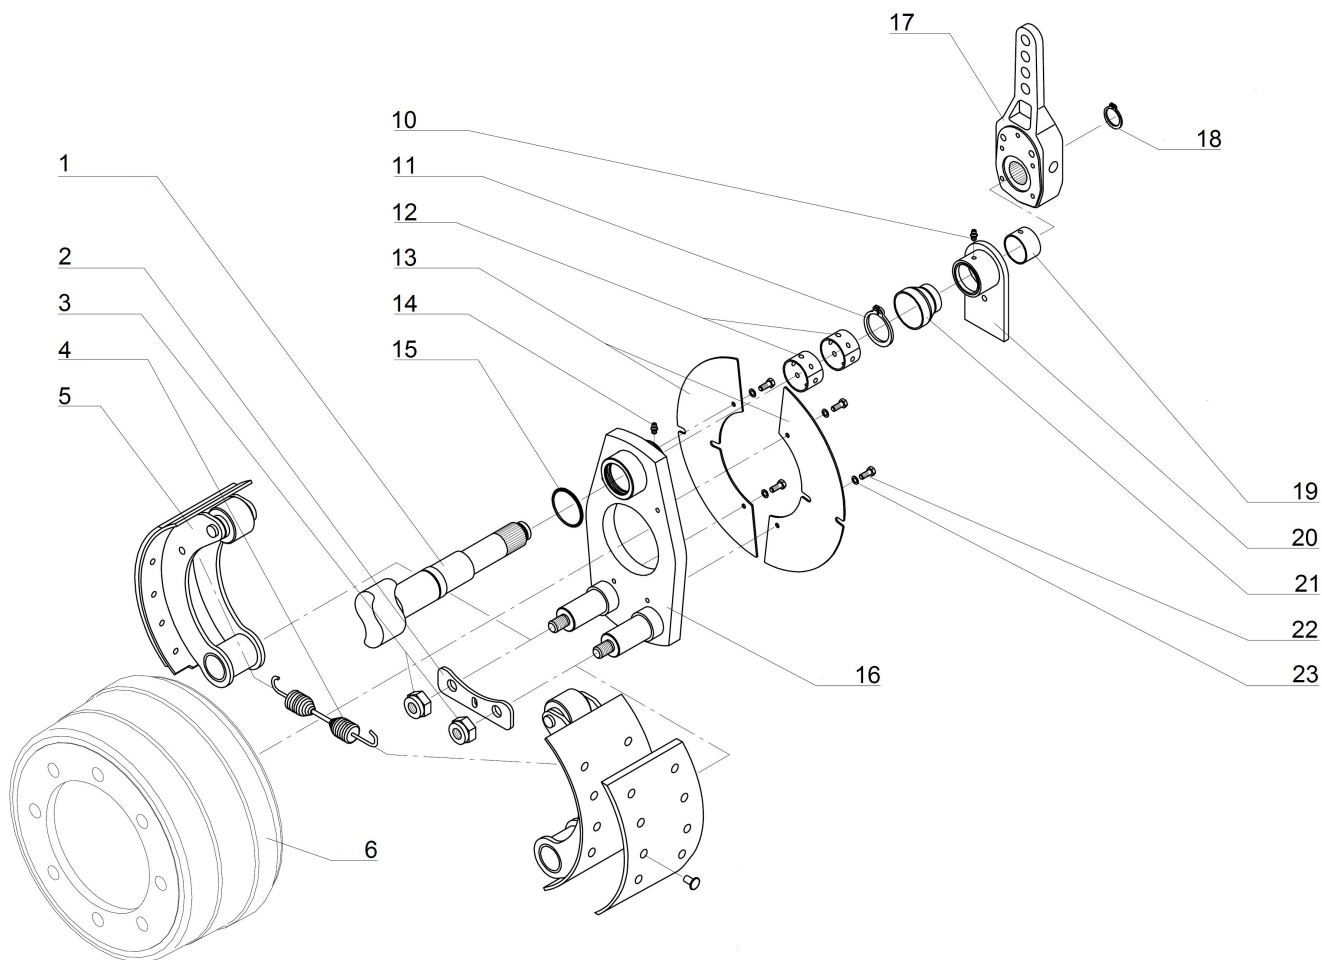

Remtrommel