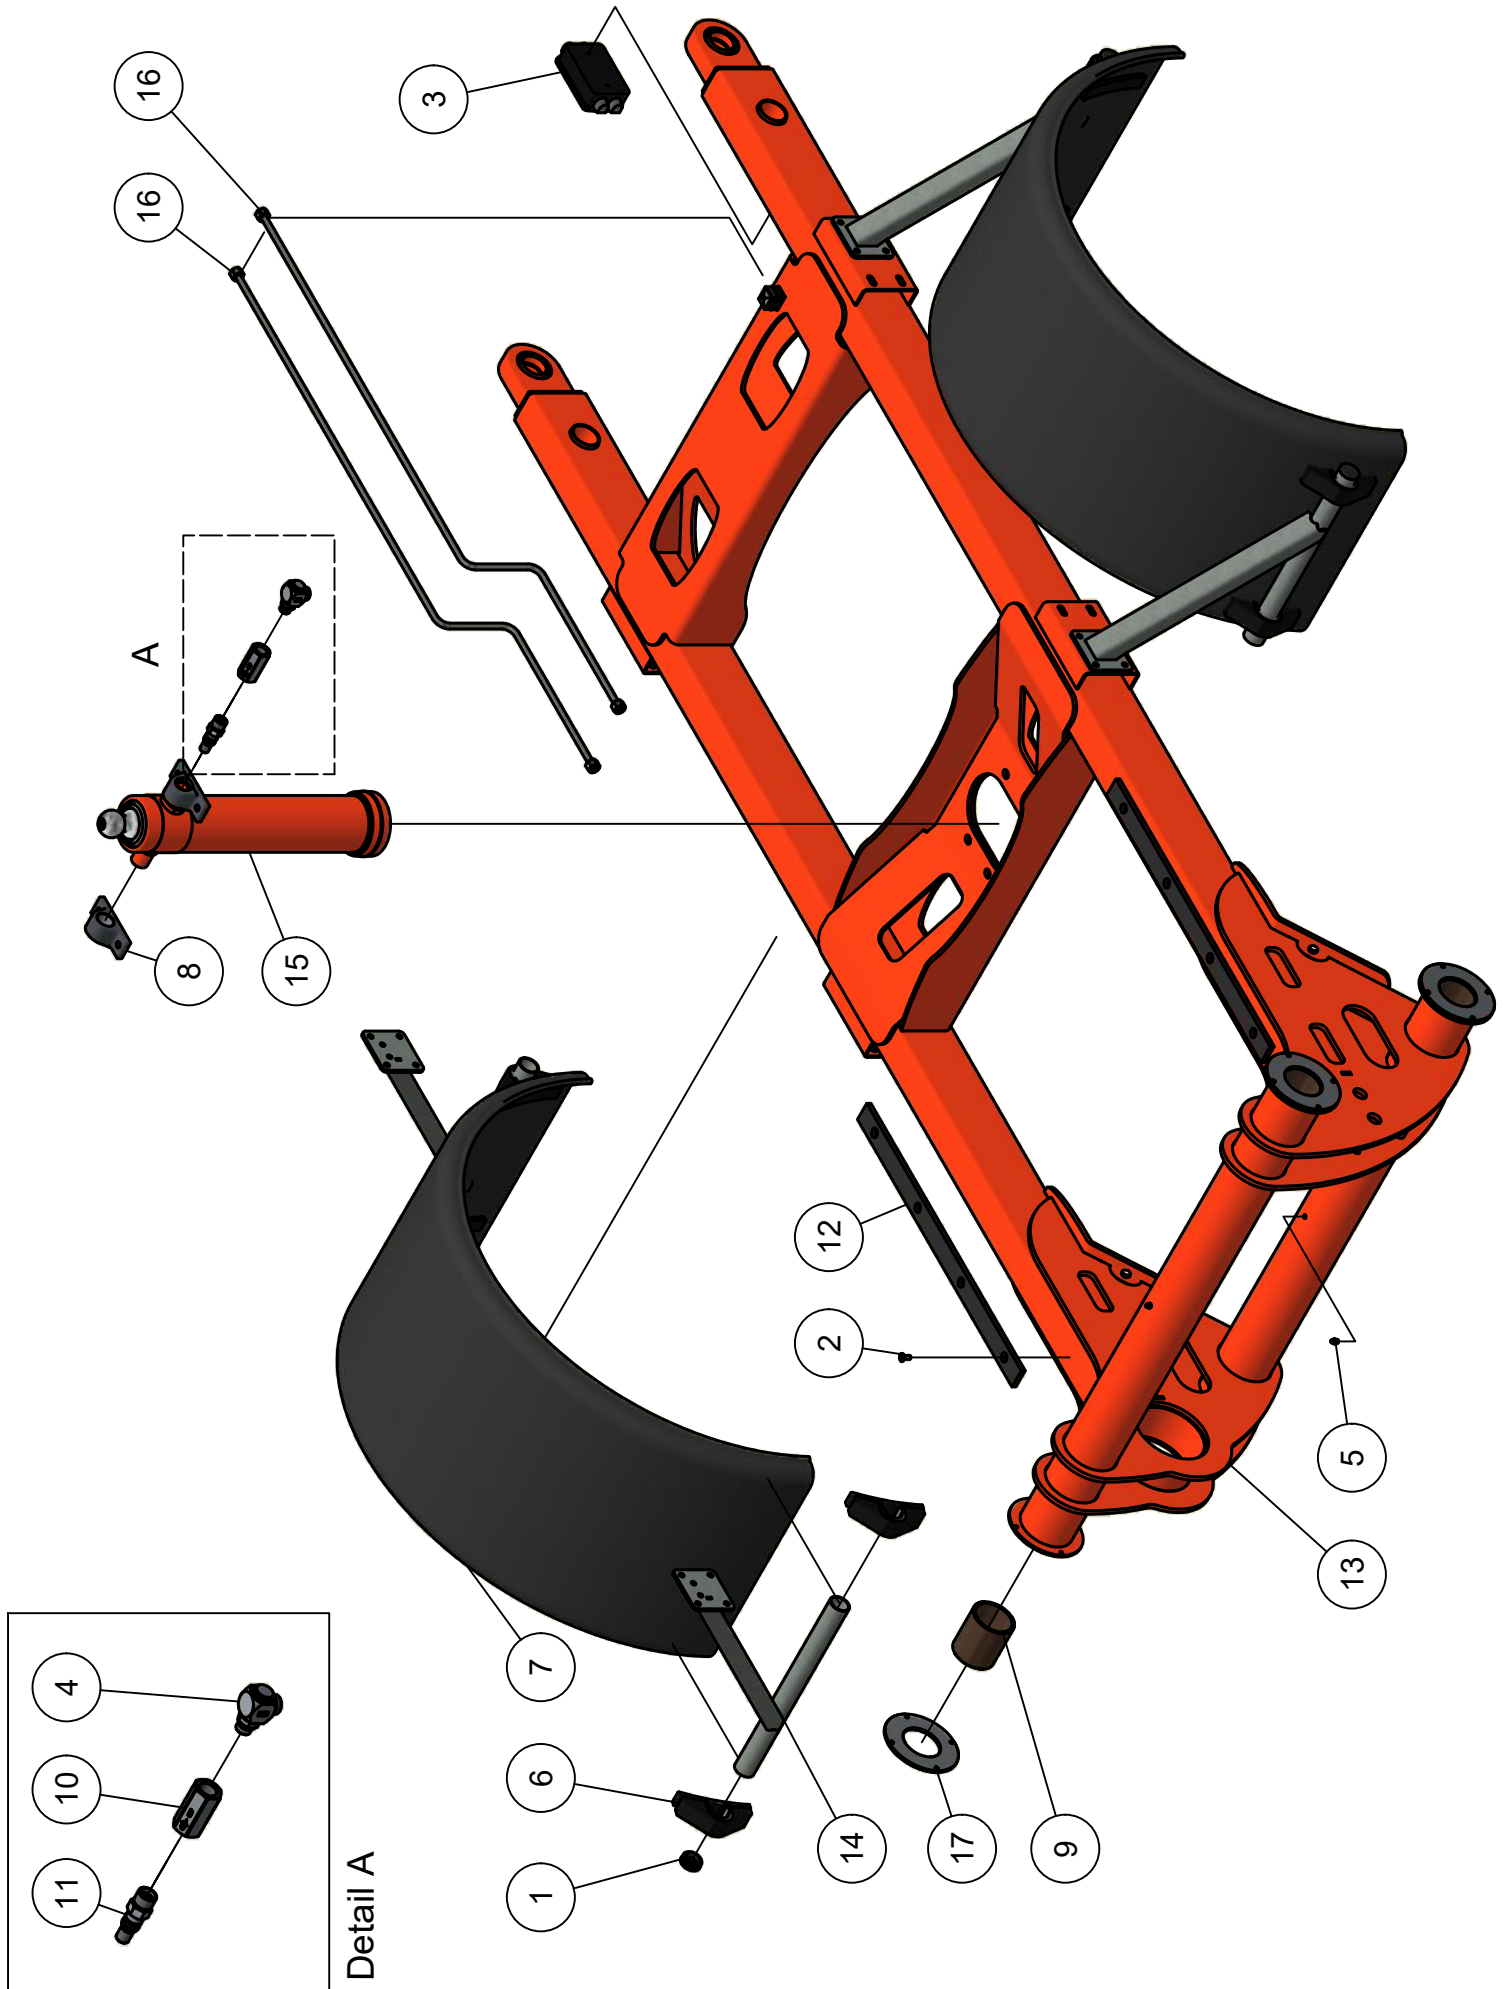

02.02. Achterframe

02.02. Stuklijst achterframe

Stukn.	Artikelnummer	Omschrijving	Aant.	Opmerking
1	121602	Inslagdop	4	
2	122372	Verzonken inbusbout M8x20 DIN7991 E	16	
3	122460	Verdeeldoos 32-polig	1	
4	123287	Draaikoppeling	1	
5	123688	Vetnippel	2	
6	123945	Spatschermschermsteun 42mm - 4st	2	
7	124472	Spatbord R=560mm	2	
8	125153	Scharniertap	2	
9	125940	Lagerbus ø80mm	4	
10	126781	Slangbreukbeveiliging	1	
11	126787	Inschroefkoppeling	1	
12	432.02.007	Vulplaat HMPE-Faunus	2	
13	432.02.012	Onderframe Faunus F1810	1	
14	432.02.014	Spatbordsteun Faunus F1810	4	
15	432.05.007	Tel.cilinder bak Faunus	1	
16	432.05.011	Hydr.leiding ø12 laadklep-open	2	
17	442.02.015	Borgring schuifbuis	4