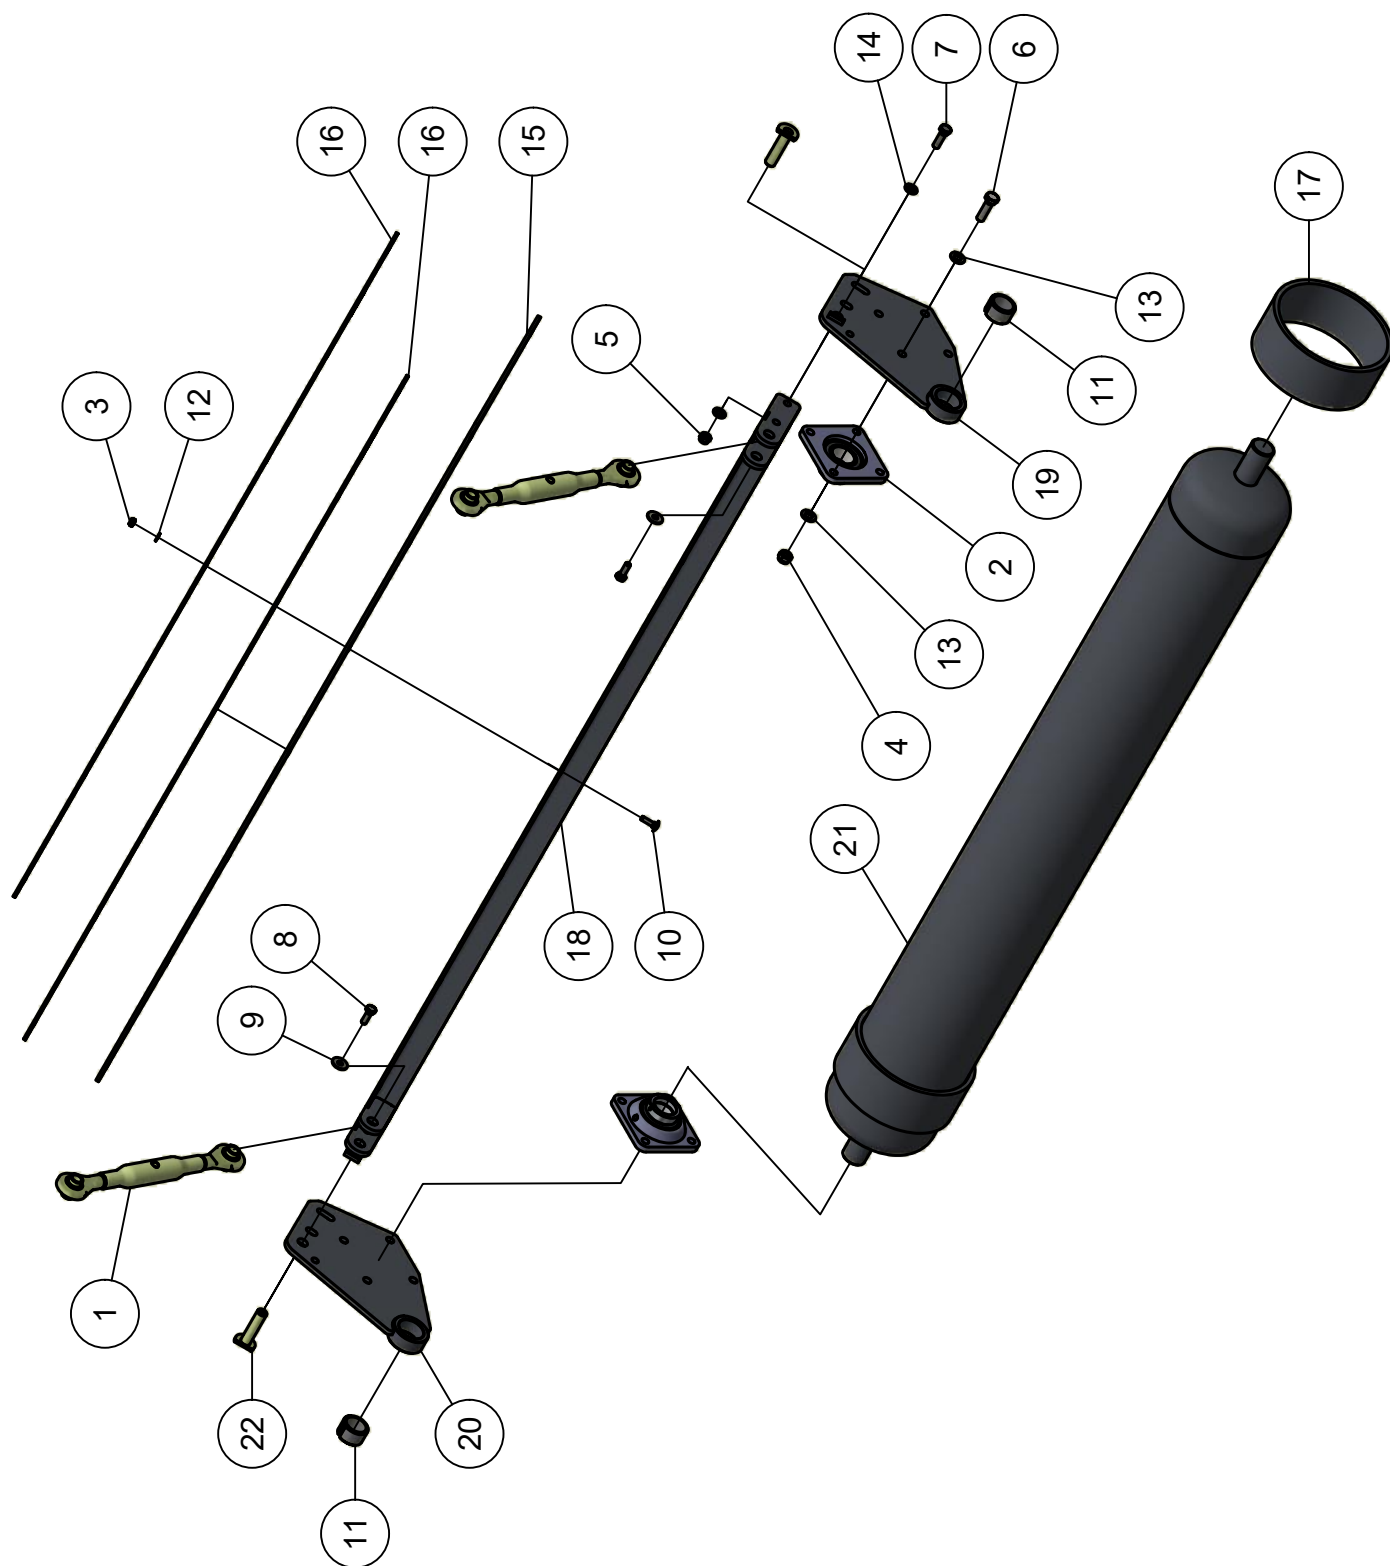

04.05. Stuklijst looprol

Stukn.	Artikelnummer	Omschrijving	Aant.	Opmerking
1	125169	Topstang	2	
2	124449	Flenslagerblok	2	
3	122967	Moer M8ZB DIN985 ELVZ	14	
4	122943	Moer M14ZB DIN985 ELVZ	8	
5	122940	Moer M12ZB DIN985 ELVZ	4	
6	122782	Bout M14x50 DIN933 ELVZ	8	
7	122769	Bout M12x40 DIN933 ELVZ	4	
8	122749	Bout M10x30 DIN933 ELVZ	2	
9	122536	Carrosseriering M10 DIN9021A ELVZ	2	
10	122066	Slotbout M8x30 DIN603 ELVZ kl.8.8	14	
11	121290	Inspanbus	2	
12	121203	Sluistring M8 DIN125A ELVZ	14	
13	121186	Sluistring M14 DIN125A ELVZ	16	
14	121183	Sluistring M12 DIN125A ELVZ	8	
15	450.04.014	Afschermrubber	1	
16	450.04.013	Contrastrip rubber afscherming	2	
17	450.04.010	Slijtring looprol Panda/Faunus	2	Optie
18	450.04.004	Afschraper looprol 1,8mtr.	1	
19	450.04.003	Looprolhouder links	1	
20	450.04.002	Looprolhouder rechts	1	
21	450.04.001	Looprol maaiunit 1,8mtr	1	
22	450.01.012	Pen ø19mm L=78mm	2