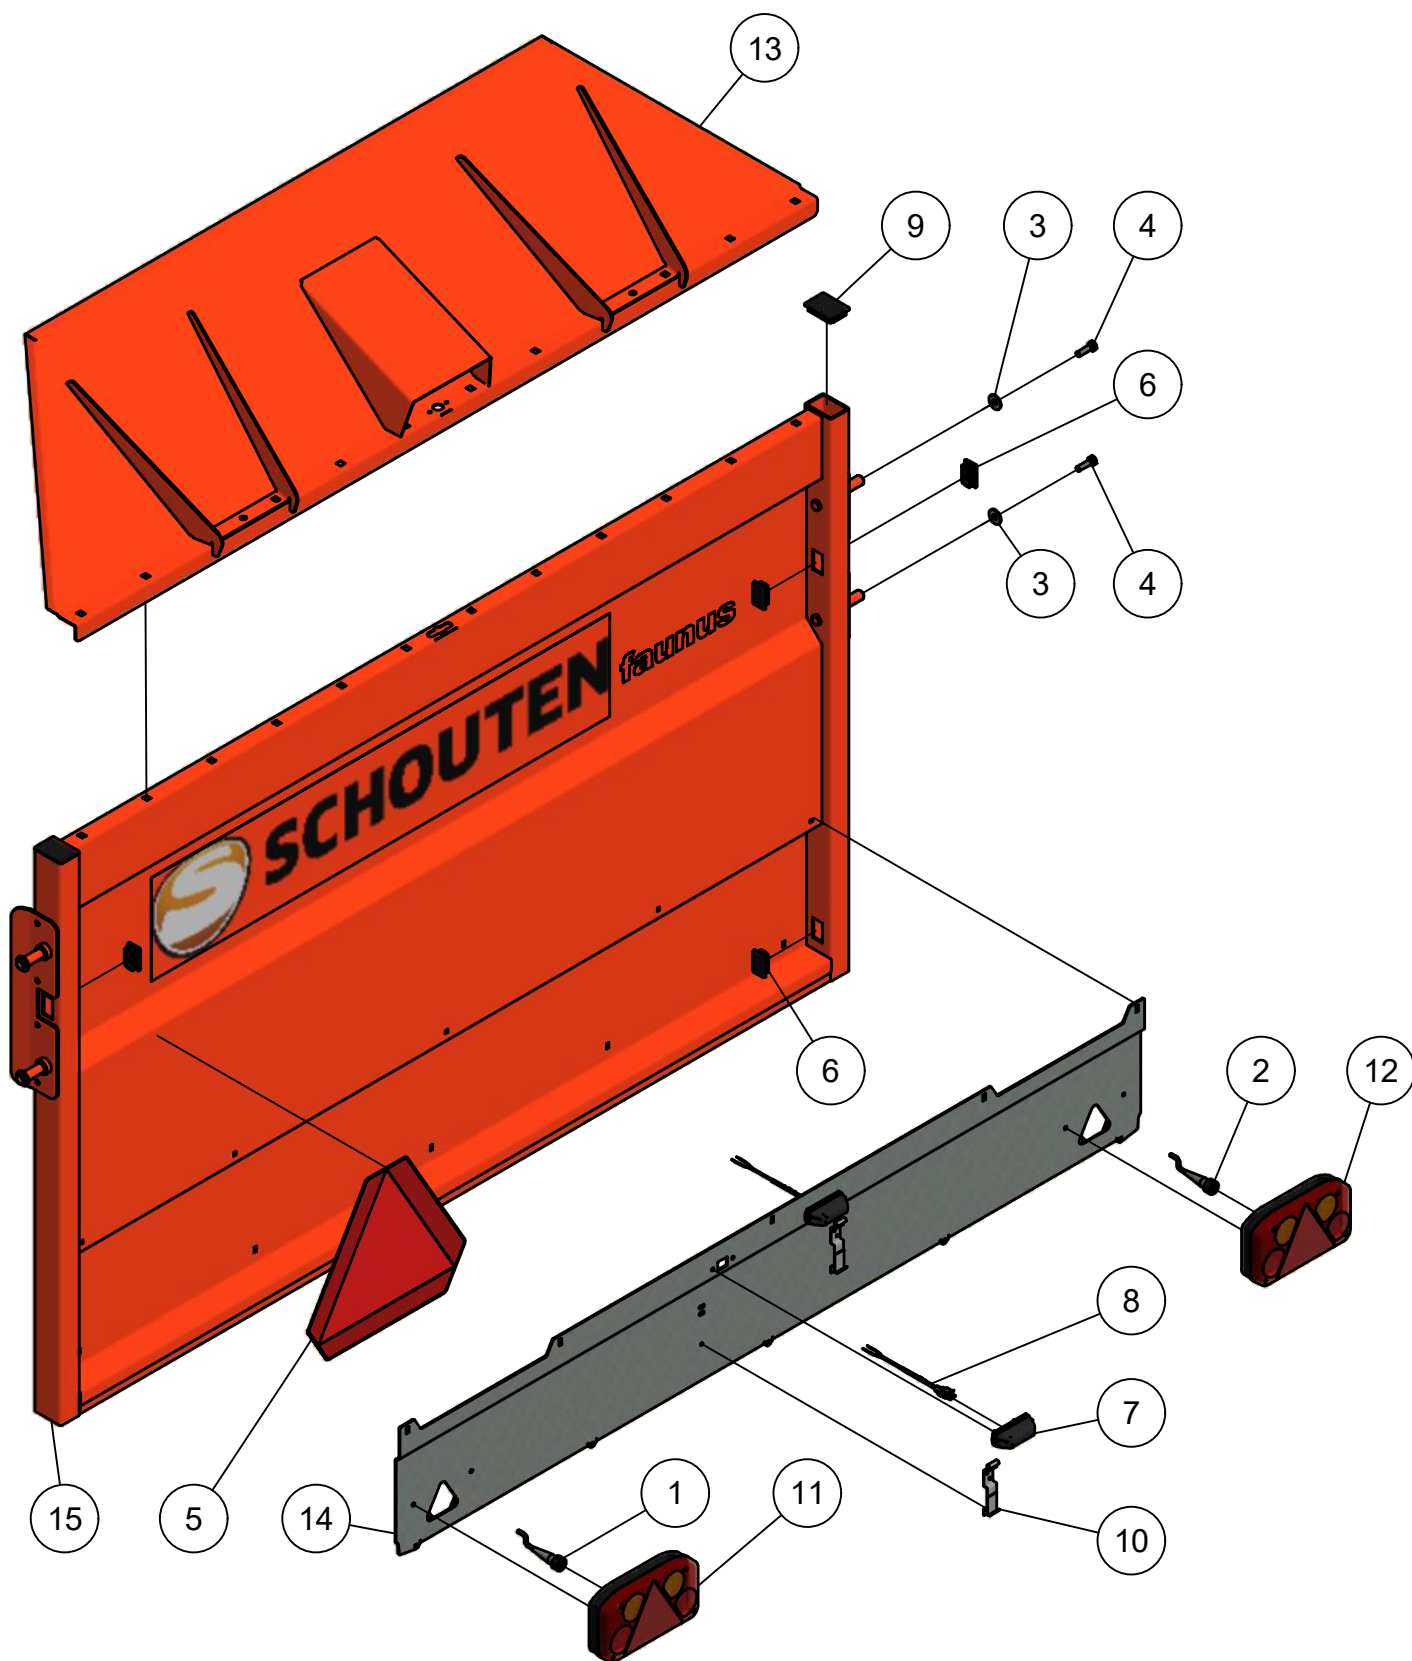

03.01. Stuklijst achterklep

Stukn.	Artikelnummer	Omschrijving	Aant.	Opmerking
1	122470	Kabel met bajonetaansluiting links	1	
2	122471	Kabel met bajonetaansluiting rechts	1	
3	122536	Carrosseriering M10 DIN9021A ELVZ	4	
4	122751	Bout M10x35 DIN933 ELVZ	4	
5	125370	Sticker gevarendriehoek	1	
6	126125	Inslagdop	4	
7	126279	Kentekenplaatverlichting	2	
8	128019	Valve plug female 2-polig 5m	2	
9	128129	Inslagdop 70x50mm zwart	2	
10	128131	Kentekenplaathouder set 2 stuks	1	
11	200.05.001	Achterlamp LED links	1	
12	200.05.002	Achterlamp LED rechts	1	
13	432.03.020	Bovenklep Faunus F1810	1	
14	432.03.021	LichtbakF1810	1	
15	432.03.022	Achterklep bak F1810	1