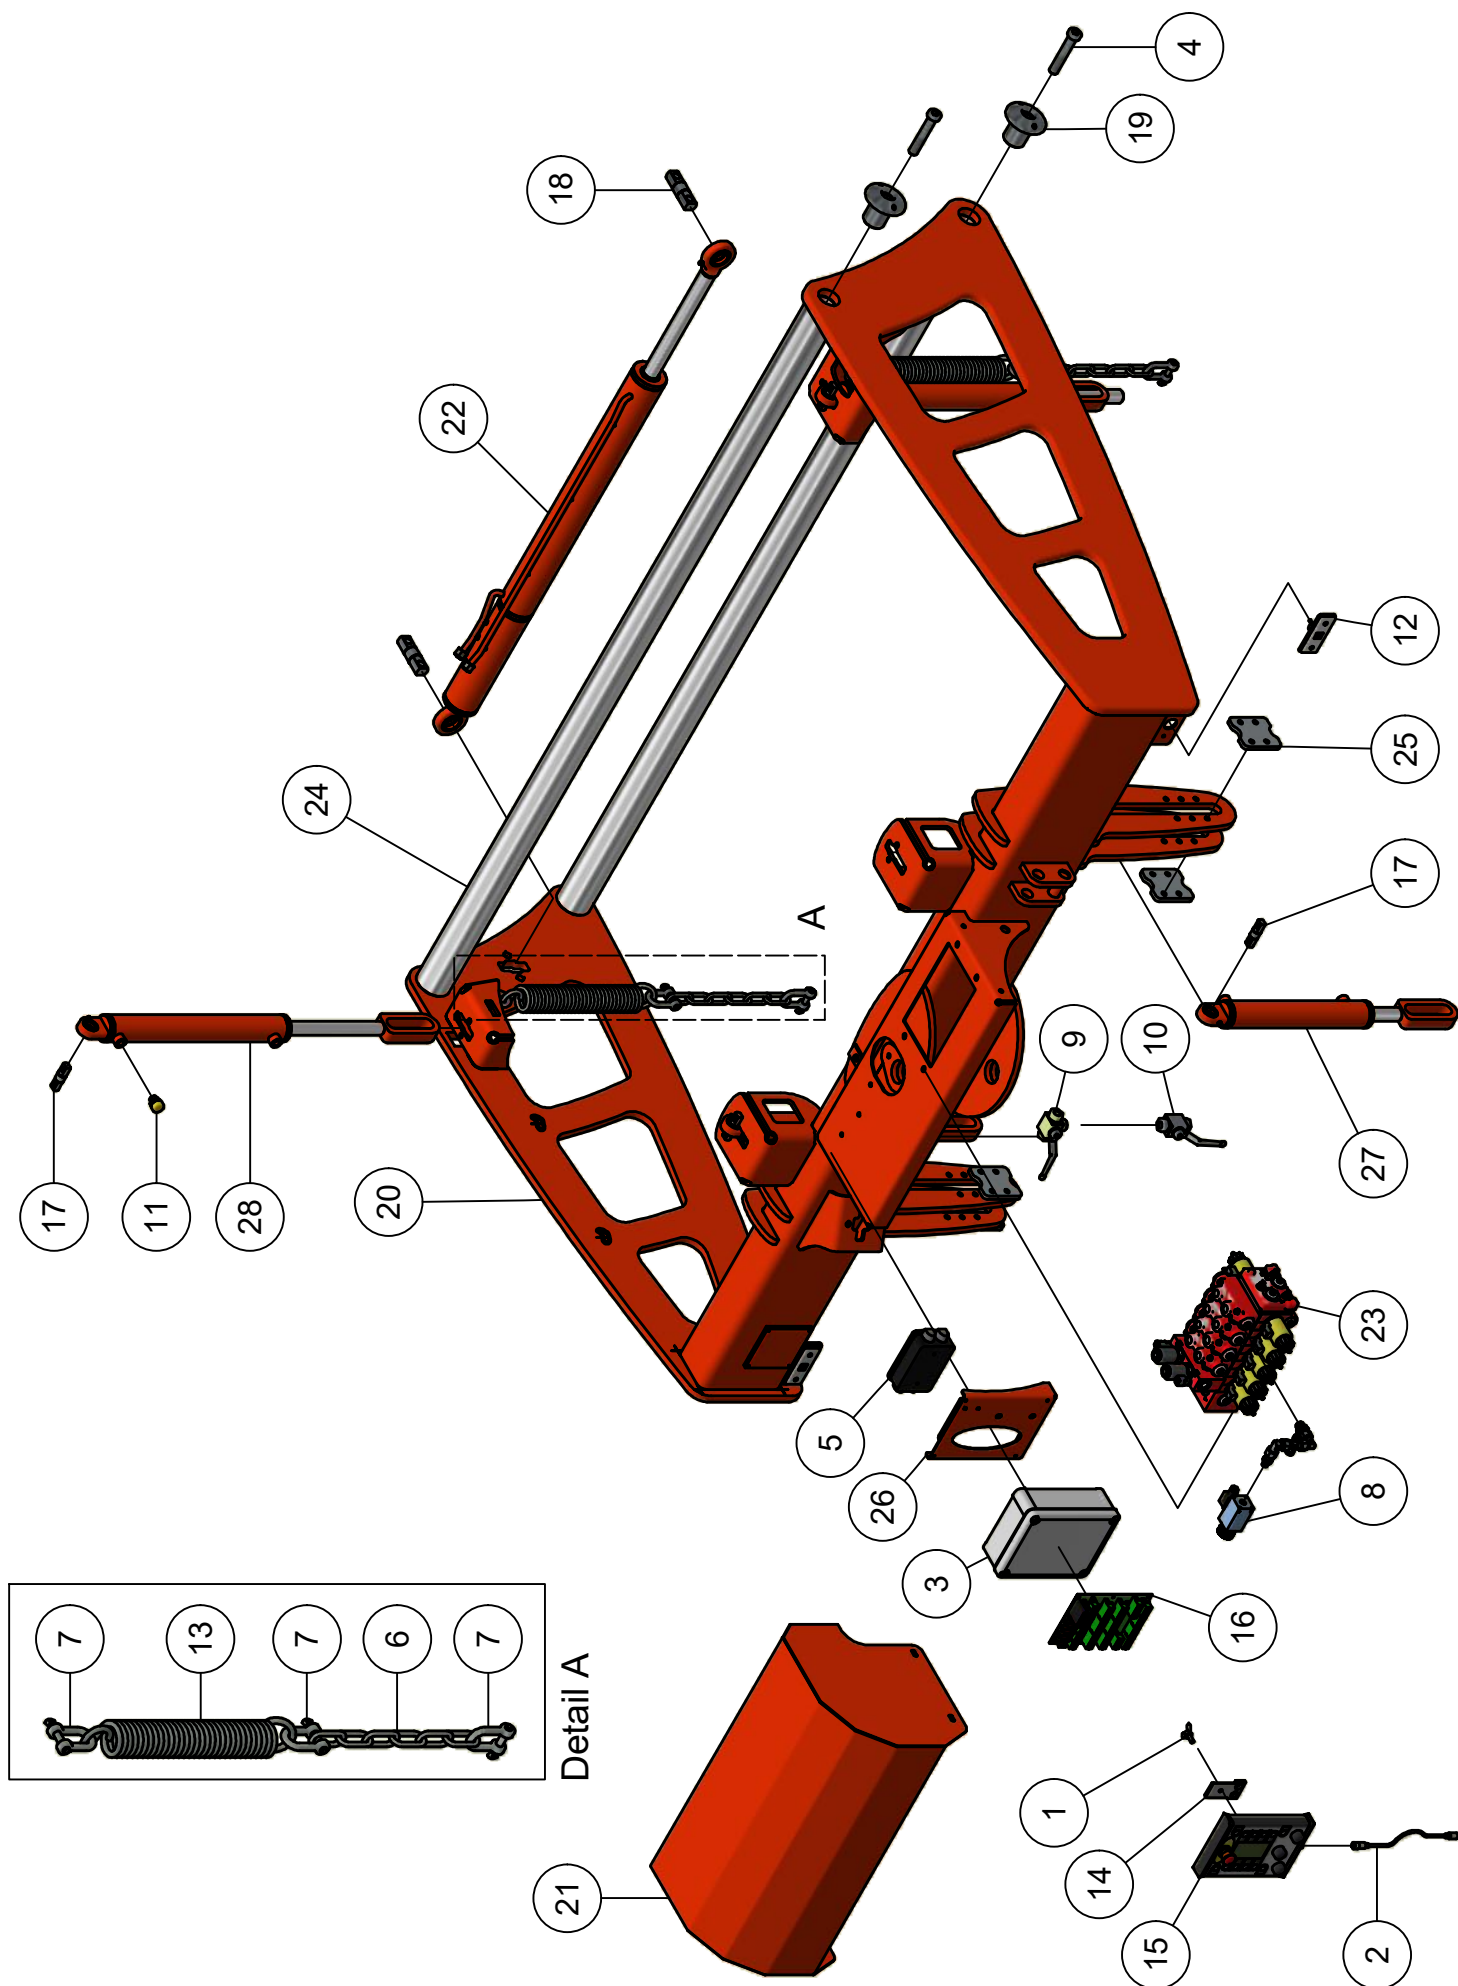

02.01. Voorframe

02.01. Stuklijst voorframe

Stukn.	Artikelnummer	Omschrijving	Aant.	Opmerking
1	121976	Vleugelschroef M8x20	1	
2	122121	Datakabel 7 mtr.	1	
3	122128	Schakelkast	1	
4	122339	Inbusbout M20x110 DIN7984 ELVZ	4	
5	122460	Verdeeldoos 32-polig	1	
6	123203	Ketting	2	7 schakels
7	123303	D-Sluiting	6	
8	123887	Drukschakelaar	1	
9	123935	Kogelkraan 3-weg	1	
10	123941	Kogelkraan 2-weg	1	
11	124316	Ontluchttingsfilter	2	
12	126670	Positielamp voor	2	
13	126761	Trekveer	2	
14	200.09.002	Schuifstuk trekkermontage	1	
15	200.09.003	Universele bedieningsunit	1	
16	200.09.004	Universele I/O printmodule	1	
17	200.20.070	Oplegpen 20x70	4	
18	200.30.100	Oplegpen 30x100	2	
19	432.02.006	Borging schuifas ø80	4	
20	432.02.010	Voorframe Faunus F1810	1	
21	432.05.004	Hydrauliek beschermkap	1	
22	432.05.008	Sideshiftcil. F1810 D35/70-600	1	
23	432.05.010	Ventielblok Faunus	1	
24	442.02.013	Schuifas sideshift L=2100mm	2	
25	442.02.018	Borgplaat maaiunit	4	
26	442.05.006	Steun elektrakast	1	
27	451.06.005	Hefcilinder maakit Faunus D30/50-275	2	
28	451.06.006	Hefcilinder maakit Faunus D30/50-375	2