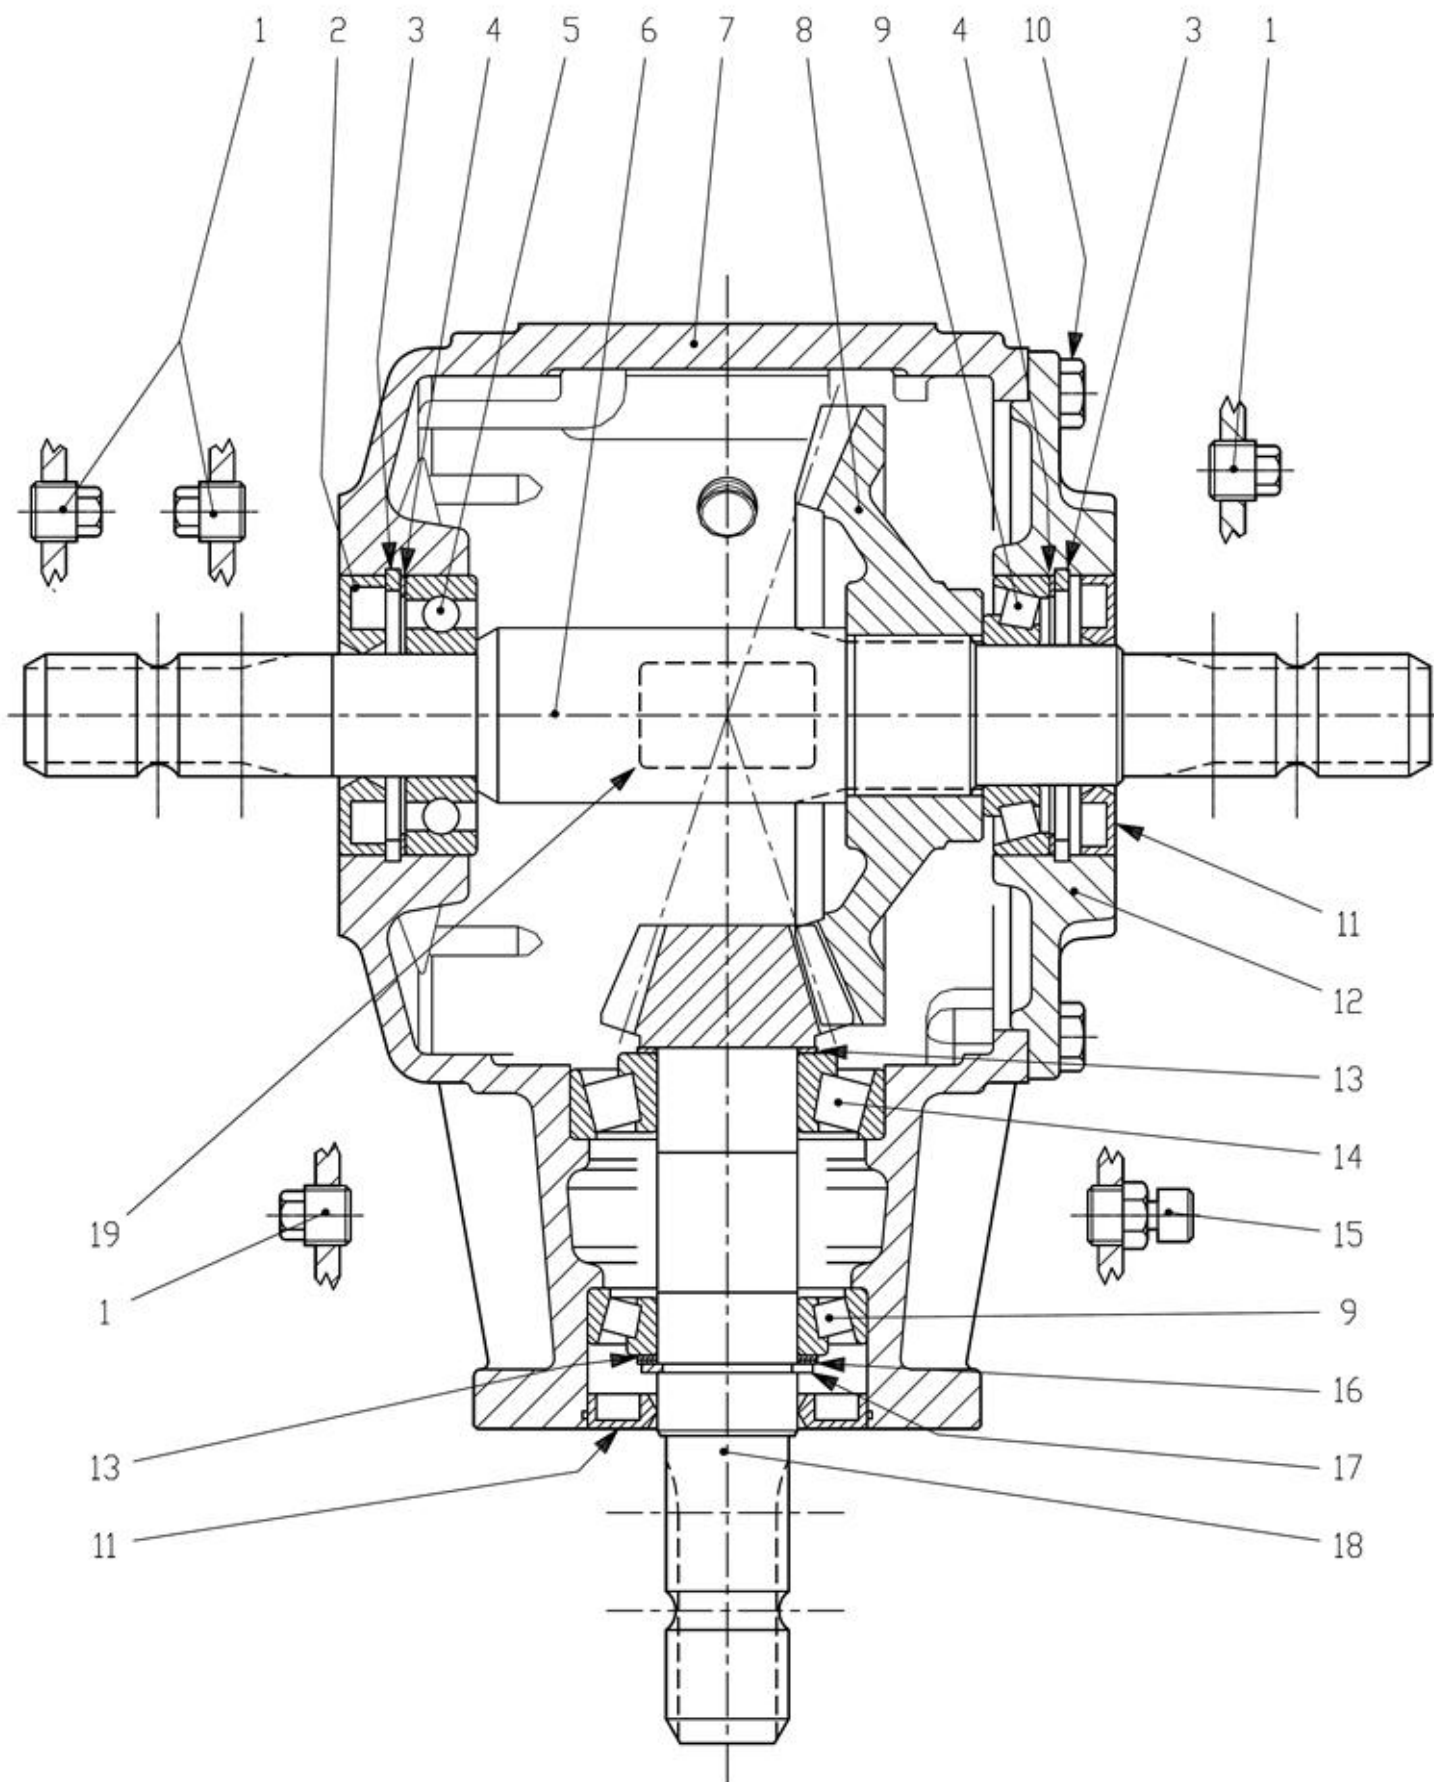

04.03. Aandrijving maaiunit

Detail B

Detail A

04.03. Stuklijst aandrijving maaiunit

Stukn.	Artikelnummer	Omschrijving	Aant.	Opmerking
1	121347	V-snaarpoulie taperlock	1	
2	121442	V-snaarpoulie taperlock	1	
3	121458	Klembus taperlock ø55	1	
4	121510	Klembus taperlock ø40	1	
5	121807	Seegerring	2	
6	122094	Diepgroefkogellager	2	
7	122171	Inlegspie	1	
8	122178	Inlegspie	1	
9	122420	Beschermkap aftakas	1	
10	122784	Bout M16x120 DIN933 ELVZ	1	
11	124316	Ontluchttingsfilter	1	
12	124746	1-delige slangklem	2	
13	125048	V-snaar Red Power	4	
14	125203	Multiseal	1	
15	125331	Verlengnippel	1	
16	126366	Aftakas WWE2580/1410	1	
17	126722	Sterknop	2	
18	126723	Draadeind M8x80 DIN976 ELVZ kl.4.6	2	
19	200.06.001	Cardanas	1	
20	450.05.004	Verstelbaar lagerhuis maaiunit	1	
21	450.05.005	Aandrijfas maaiunit Panda	1	
22	450.05.009	Borgstrip lagerhuis	2	
23	450.05.011	Bevestigingsflens vouwbalg	1	
24	450.05.012	Vouwbalg cardanas P1806 - F1810	1	
25	451.05.006	Tandwielkast Faunus	1	Olie: 2,3 ltr. 220PAO