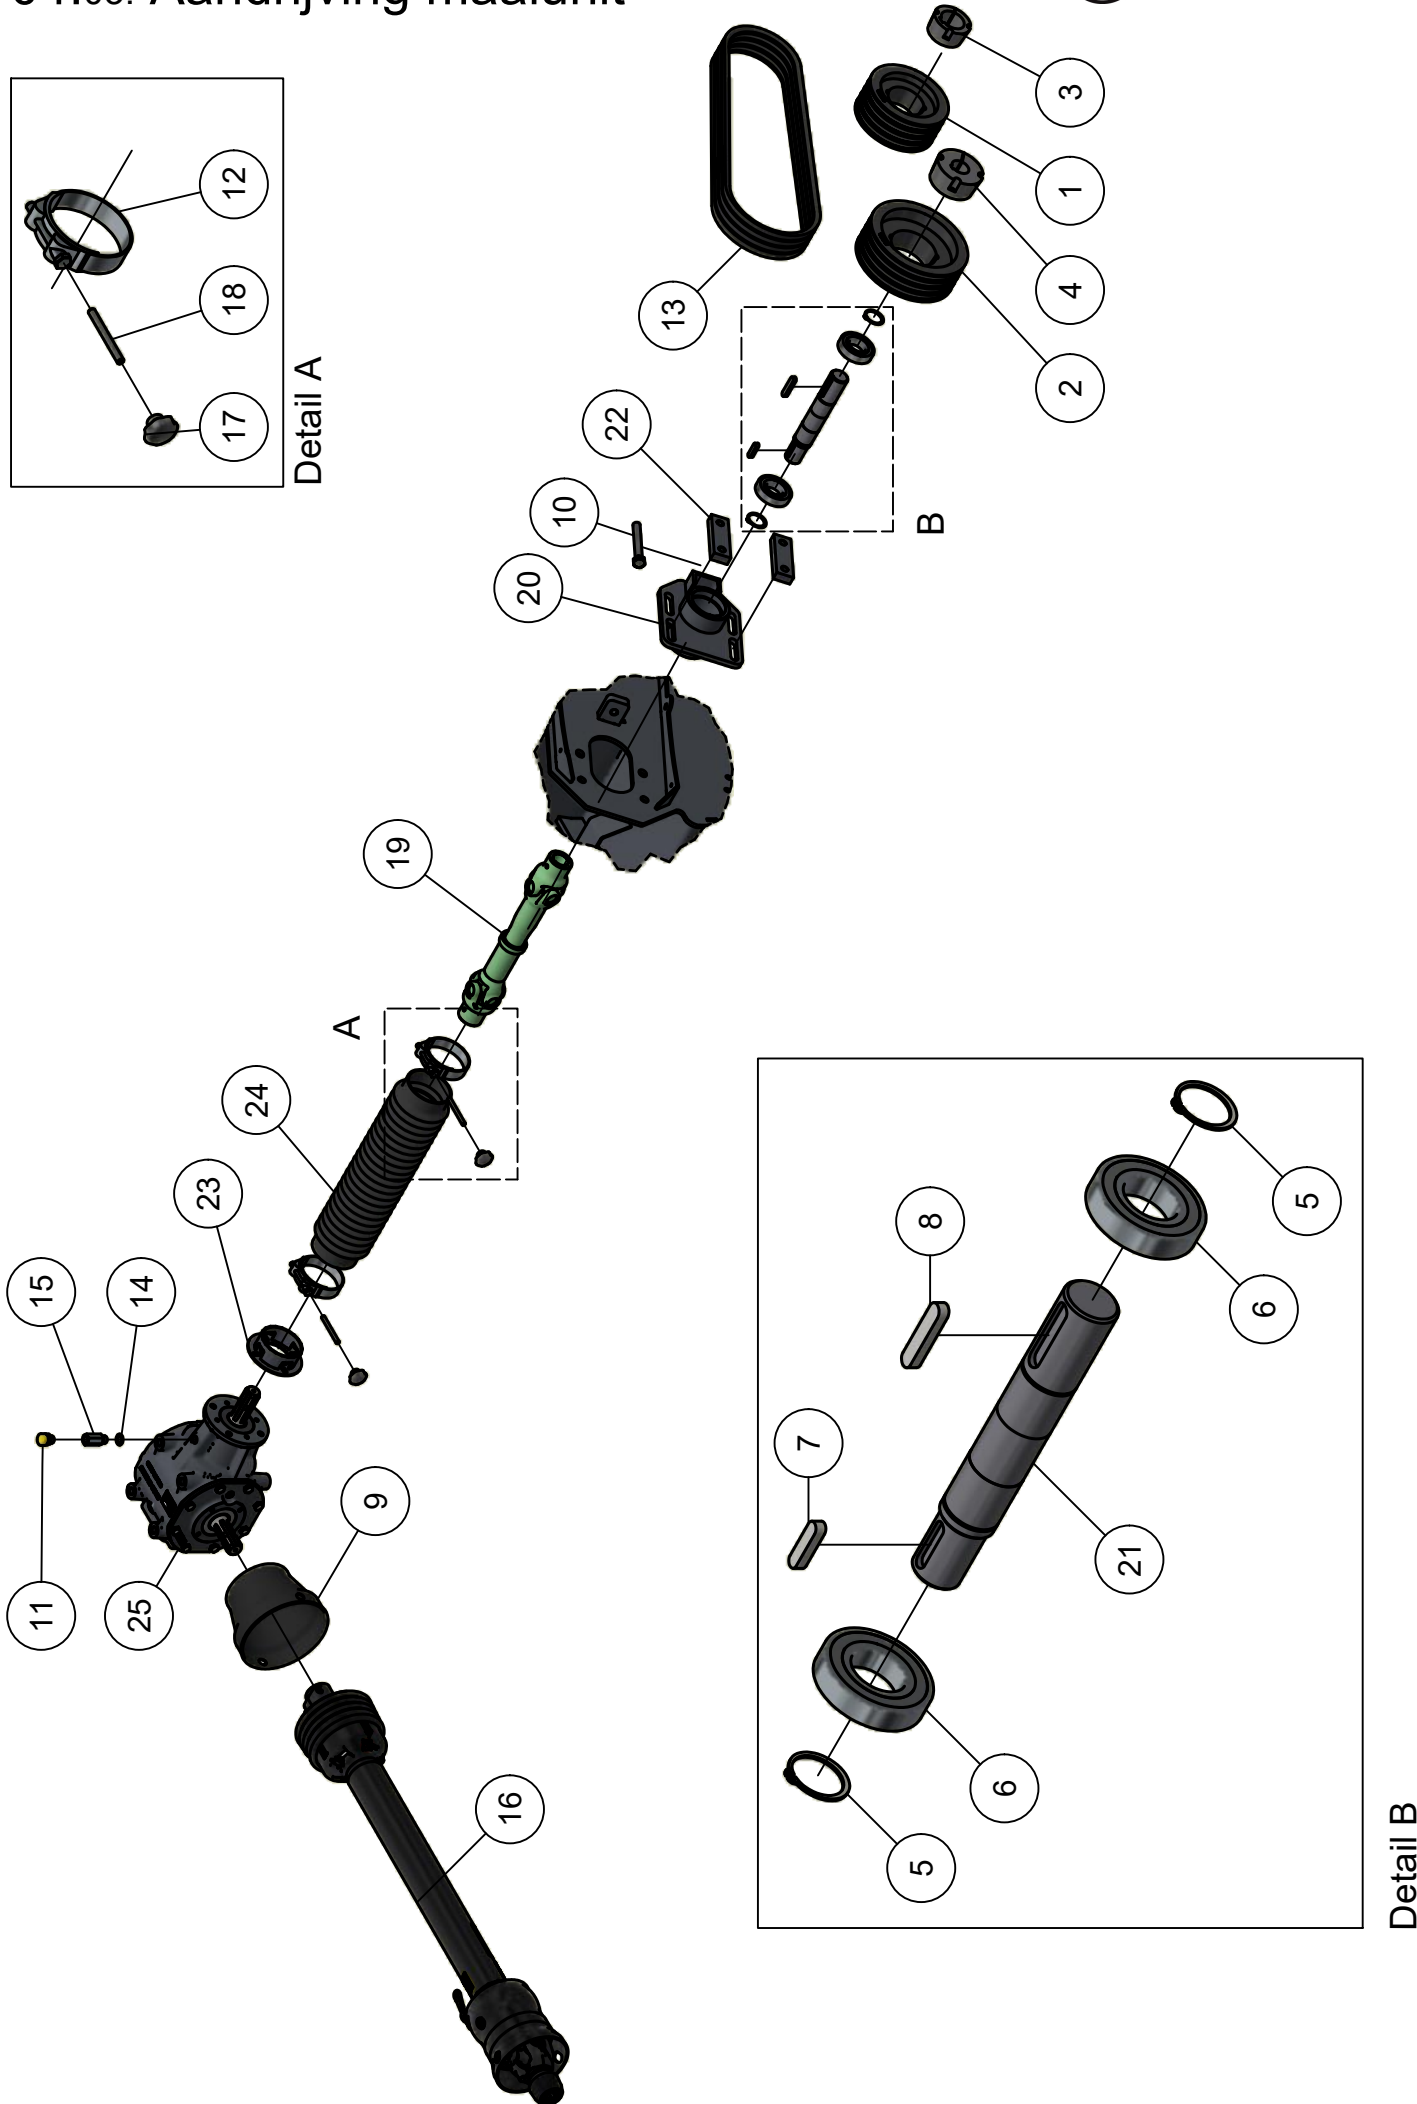

04.03. Aandrijving maaiunit

Detail B

Detail A

04.03. Stuklijst aandrijving maaiunit

Stukn.	Artikelnummer	Omschrijving	Aant.	Opmerking
1	121347	V-snaarpoulie taperlock	1	
2	121442	V-snaarpoulie taperlock	1	
3	121458	Klembus taperlock ø55	1	
4	121510	Klembus taperlock ø40	1	
5	121807	Seegerring	2	
6	122094	Diepgroefkogellager	2	
7	122171	Inlegspie	1	
8	122178	Inlegspie	1	
9	122420	Beschermkap aftakas	1	
10	122784	Bout M16x120 DIN933 ELVZ	1	
11	124316	Ontluchttingsfilter	1	
12	124746	1-delige slangklem	2	
13	125048	V-snaar Red Power	4	
14	125203	Multiseal	1	
15	125331	Verlengnippel	1	
16	126366	Aftakas WWE2580/1410	1	
17	126722	Sterknop	2	
18	126723	Draadeind M8x80 DIN976 ELVZ kl.4.6	2	
19	200.06.001	Cardanas	1	
20	450.05.004	Verstelbaar lagerhuis maaiunit	1	
21	450.05.005	Aandrijfas maaiunit Panda	1	
22	450.05.009	Borgstrip lagerhuis	2	
23	450.05.011	Bevestigingsflens vouwbalg	1	
24	450.05.012	Vouwbalg cardanas P1806 - F1810	1	
25	451.05.006	Tandwielkast Faunus	1	Olie: 2,3 ltr. 220PAO