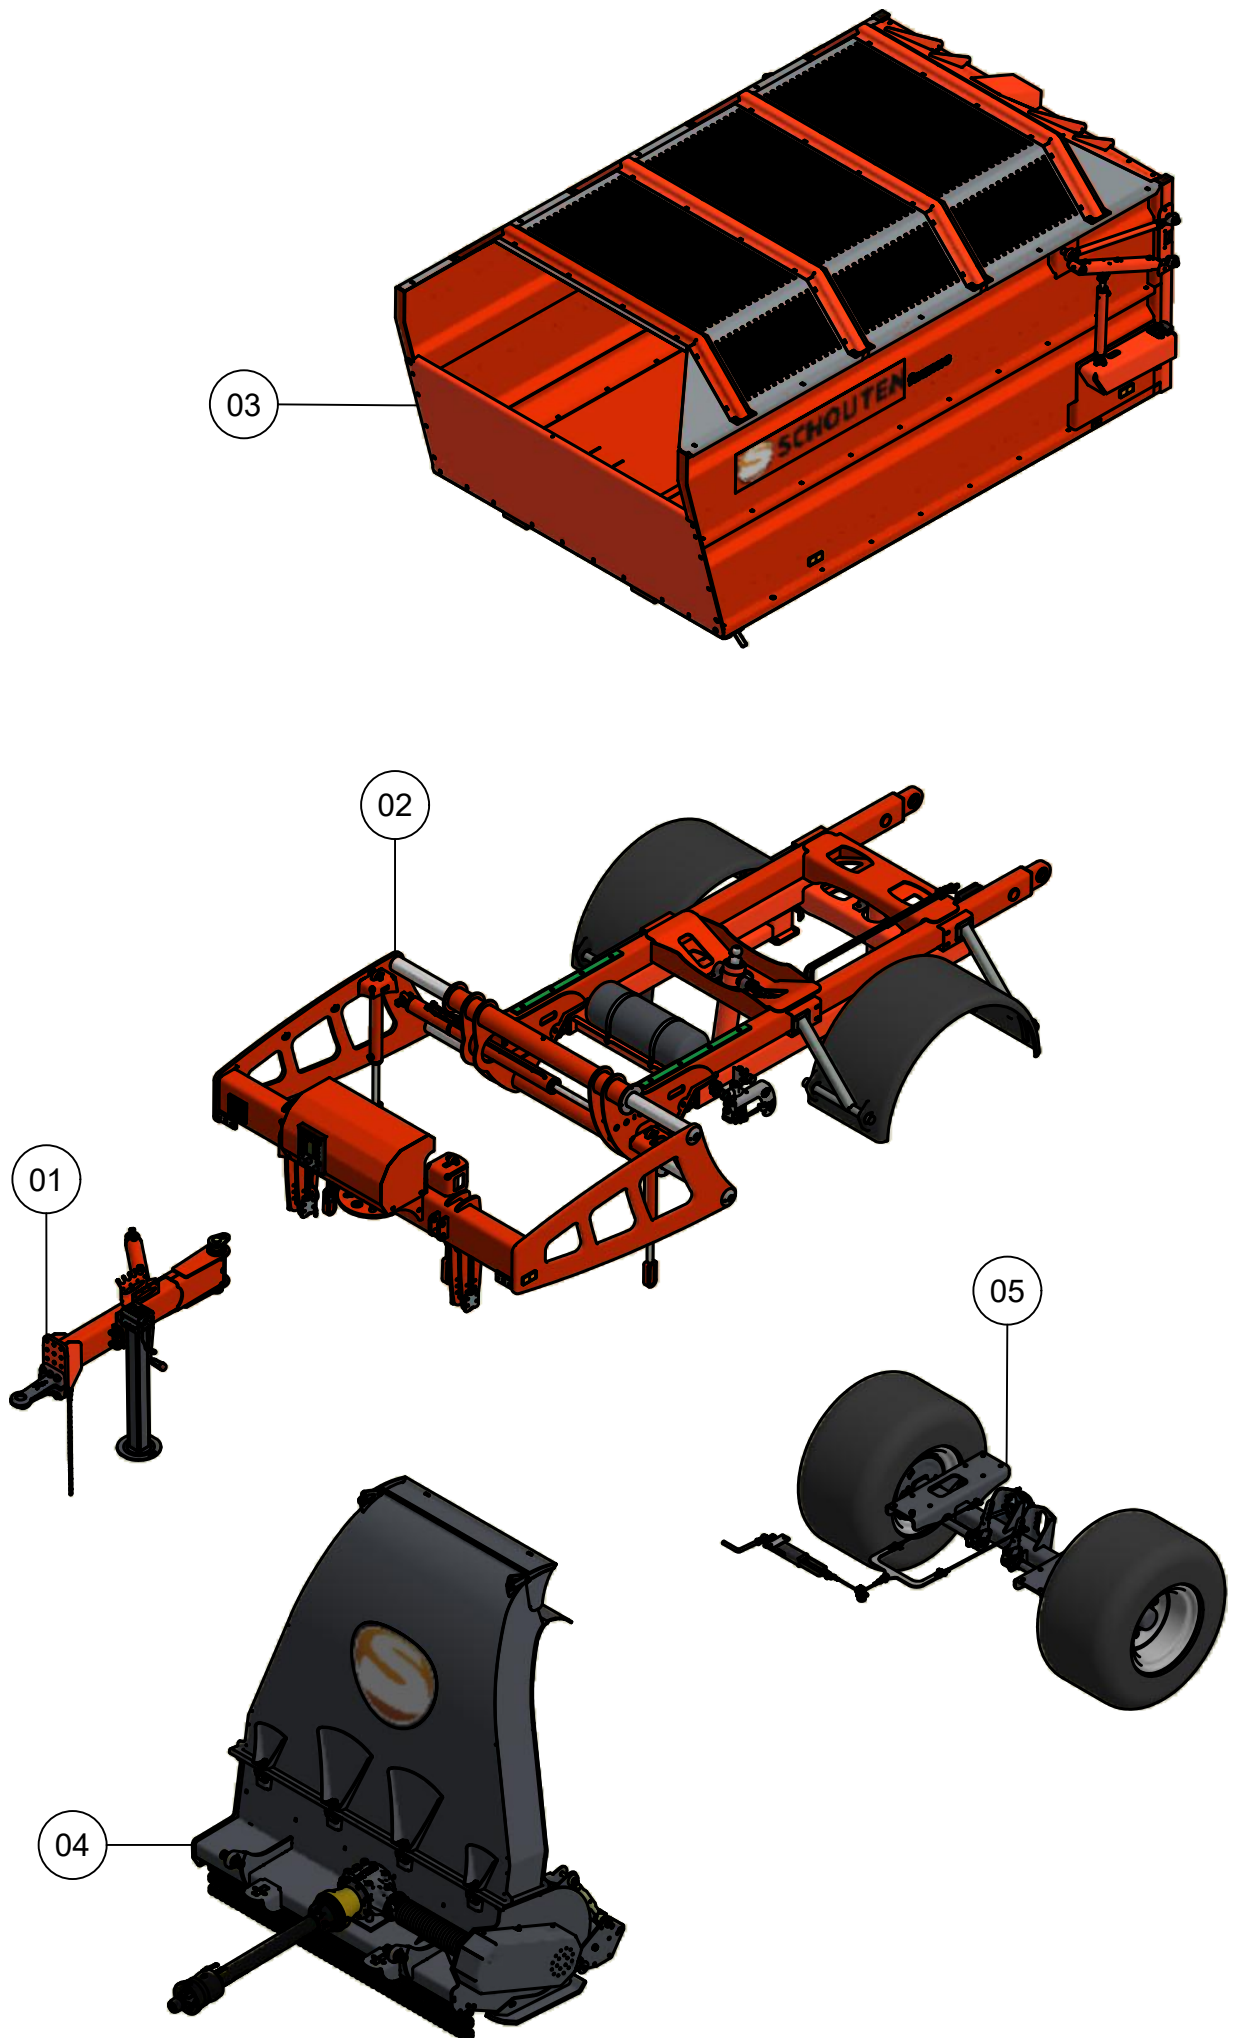

ONDERDELENBOEK

Faunus F1810
Serie no.: 432.0026 - 432.0030

Inhoudsopgave

	Pagina
01. Dissel	5
02. Frame	
02.01. Voorframe	7
02.02. Achterframe	9
02.03. Onderframe	11
03. Laadbak	13
03.01. Achterklep	15
04. Maaiunit	17
04.01. Blaaspijp	19
04.02. Rotor maaiunit	21
04.03. Aandrijving maaiunit	23
04.04. Tandwielkast	25
04.05. Looprol	27
04.06. Looprol rubberen uitvoering	29
05. Onderstel	
05.01. Wielas geremd	31
05.02. Wielaseind geremd	33

01. Dissel

01. Stuklijst dissel

Stukn.	Artikelnummer	Omschrijving	Aant.	Opmerking
1	121183	Sluitring M12 DIN125A ELVZ	1	
2	122765	Bout M12x30 DIN933 ELVZ	1	
3	122771	Bout M12x45 DIN933 ELVZ	1	
4	123301	D-Sluiting	2	
5	123688	Vetnippel	1	
6	123929	Karabijnhaak 5mm	2	
7	124097	Borgclip 10mm	2	
8	124753	Kogelflenstrekoog	(1)	Optie
9	128252	Borging steunpootslinger	1	
10	128263	Inbusbout M16x45 ELVZ kl.10.9	6	8x bij gebruik van 124753
11	128264	Trekoog ø40 haaks	1	Standaard
12	200.25.100	Oplegpen 25x100	2	
13	411.01.020	Ketting 18 schakels	1	
14	432.01.001	Dissel Faunus	1	
15	432.01.002	Disselpen Faunus	1	
16	432.01.003	Bronzen lagerbus disselpen	2	
17	432.05.002	Disselcilinder D40/70-225	1	Afdichtset: 123277
18	440.01.012	Pen ø25mm L=92mm	2	
19	440.03.013	Borgring ø61xø13x6	1	
20	442.01.016	Steunpoot 2-speed Panda/Faunus	1	